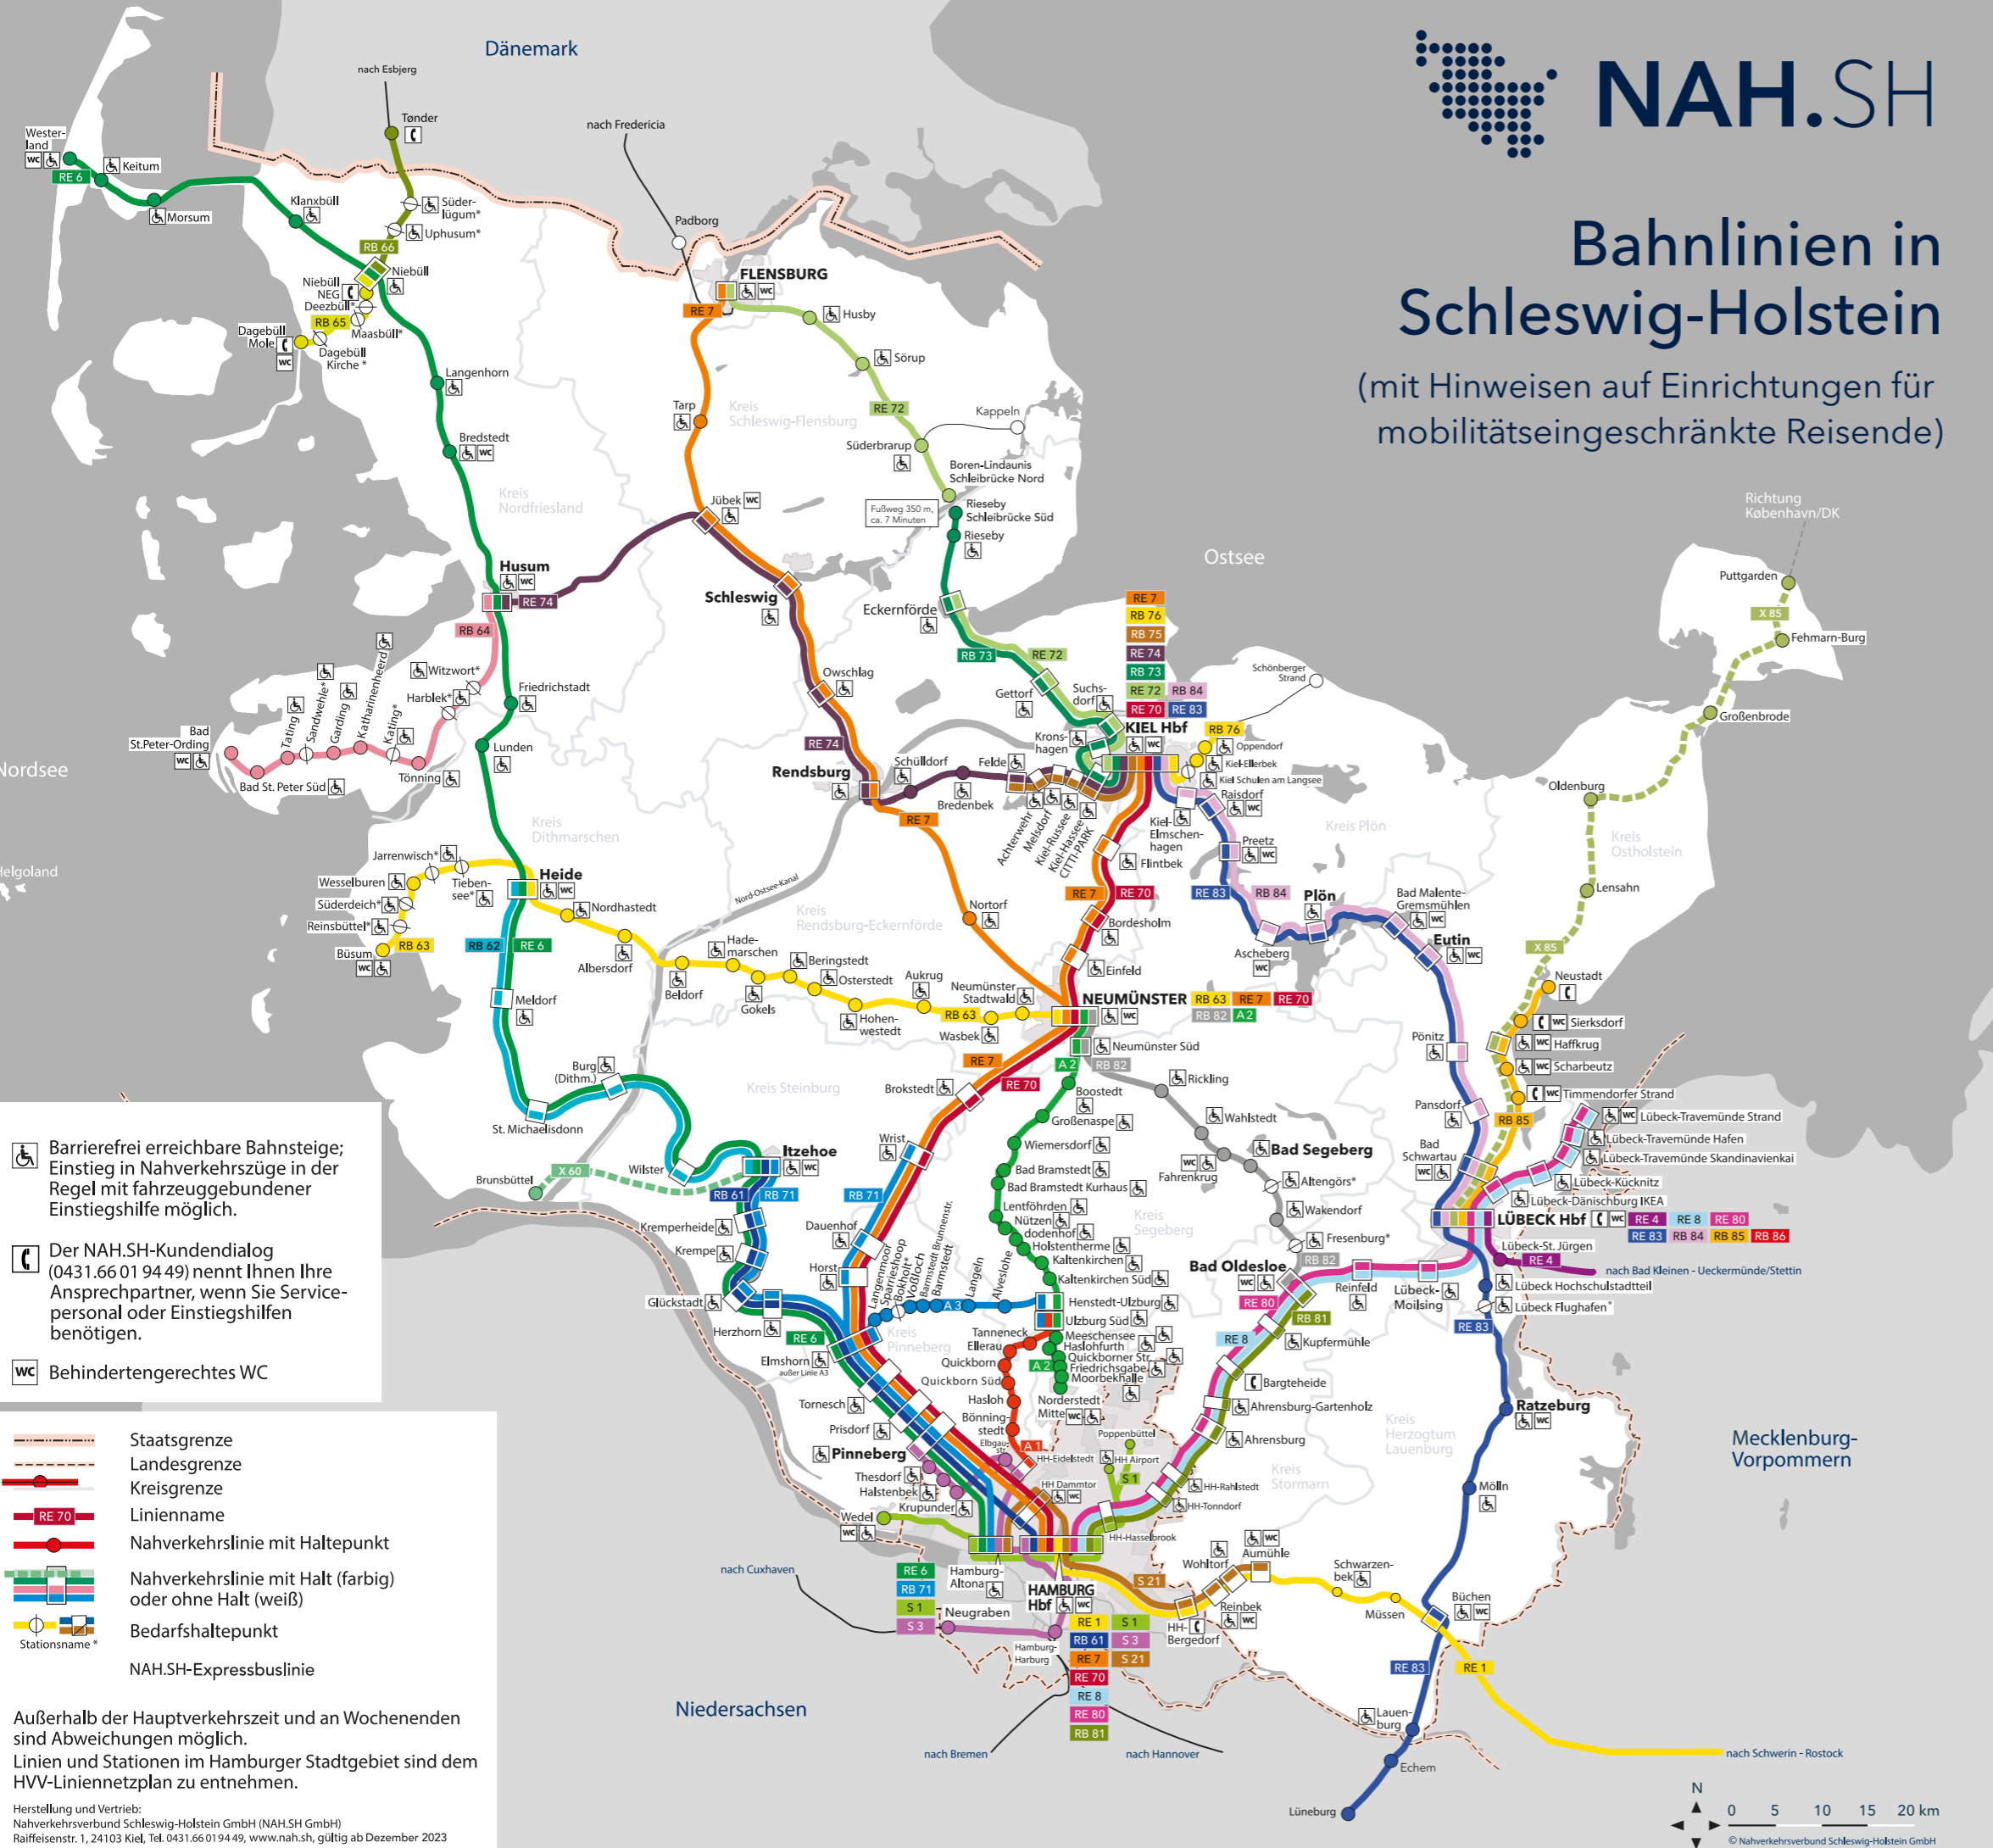

NAH.SH

Bahnlinien in Schleswig-Holstein

(mit Hinweisen auf Einrichtungen für
mobilitätseingeschränkte Reisende)

Barrierefrei erreichbare Bahnsteige;
Einstieg in Nahverkehrszüge in der
Regel mit fahrzeuggebundener
Einstiegsilfe möglich.