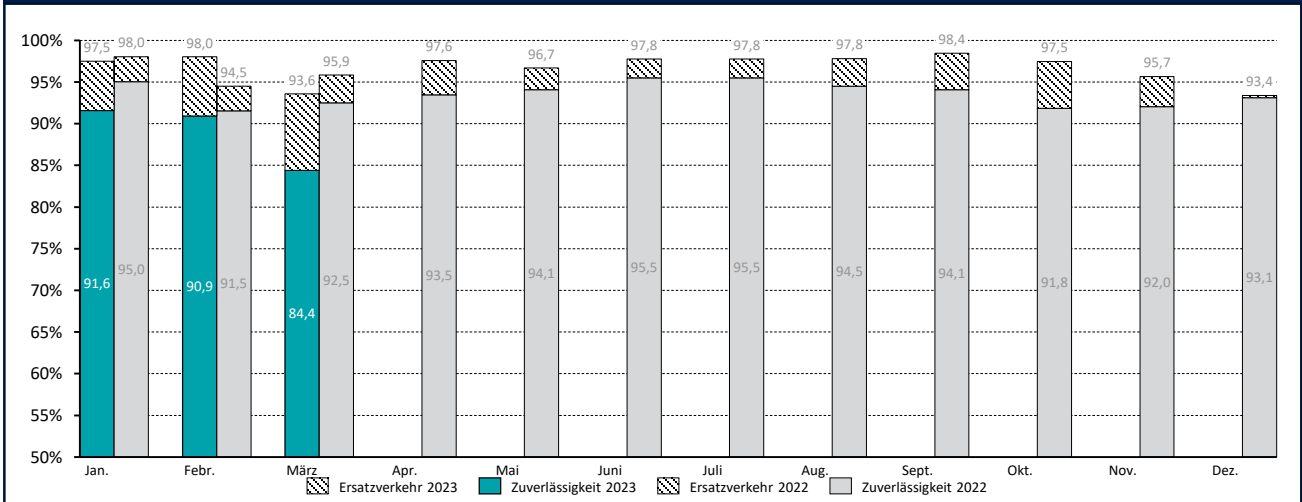

# Zuverlässigkeit des SPNV 2023

## Zuverlässigkeit im Jahresvergleich

## Zuverlässigkeit nach Linien März 2023

1) Im Betrachtungszeitraum kein Zugverkehr