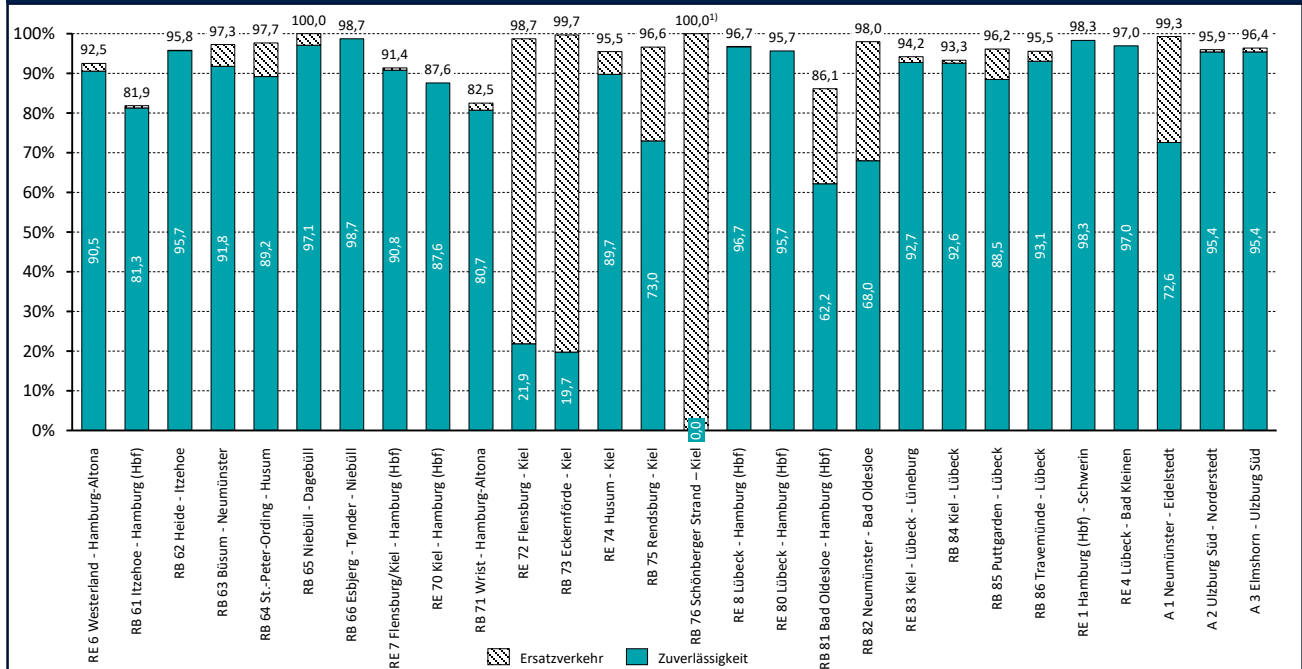

# Zuverlässigkeit des SPNV 2023

## Zuverlässigkeit im Jahresvergleich

## Zuverlässigkeit nach Linien März 2023

1) Im Betrachtungszeitraum kein Zugverkehr

## Ausfallursachen im Gesamtnetz Schleswig-Holstein 2023