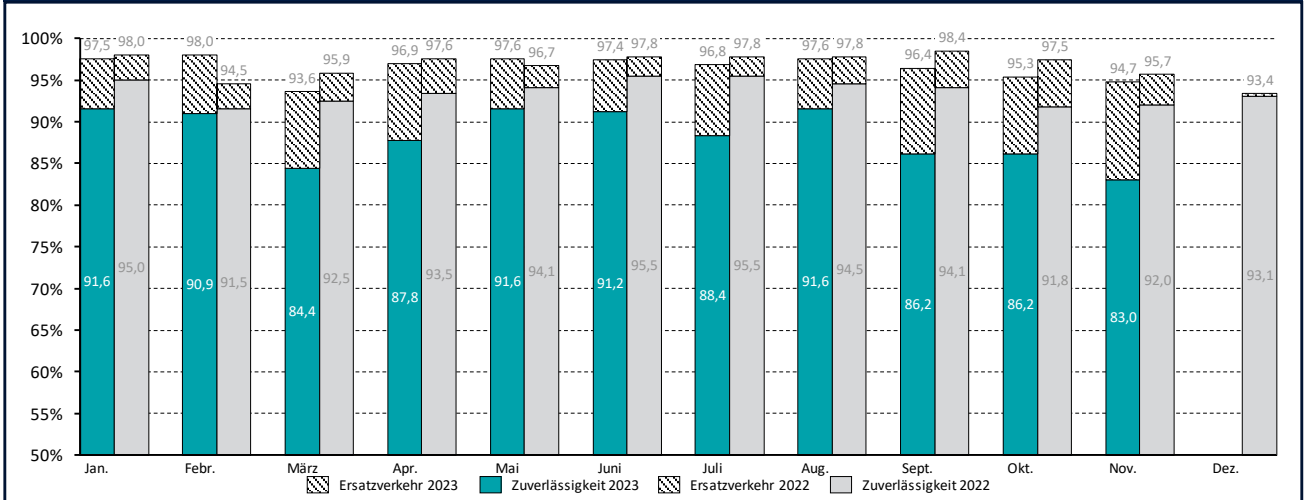

Zuverlässigkeit des SPNV 2023

Zuverlässigkeit im Jahresvergleich

Zuverlässigkeit nach Linien November 2023

1) Im Betrachtungszeitraum kein vorliegendes Daten

Ausfallsachen im Gesamtnetz Schleswig-Holstein 2023