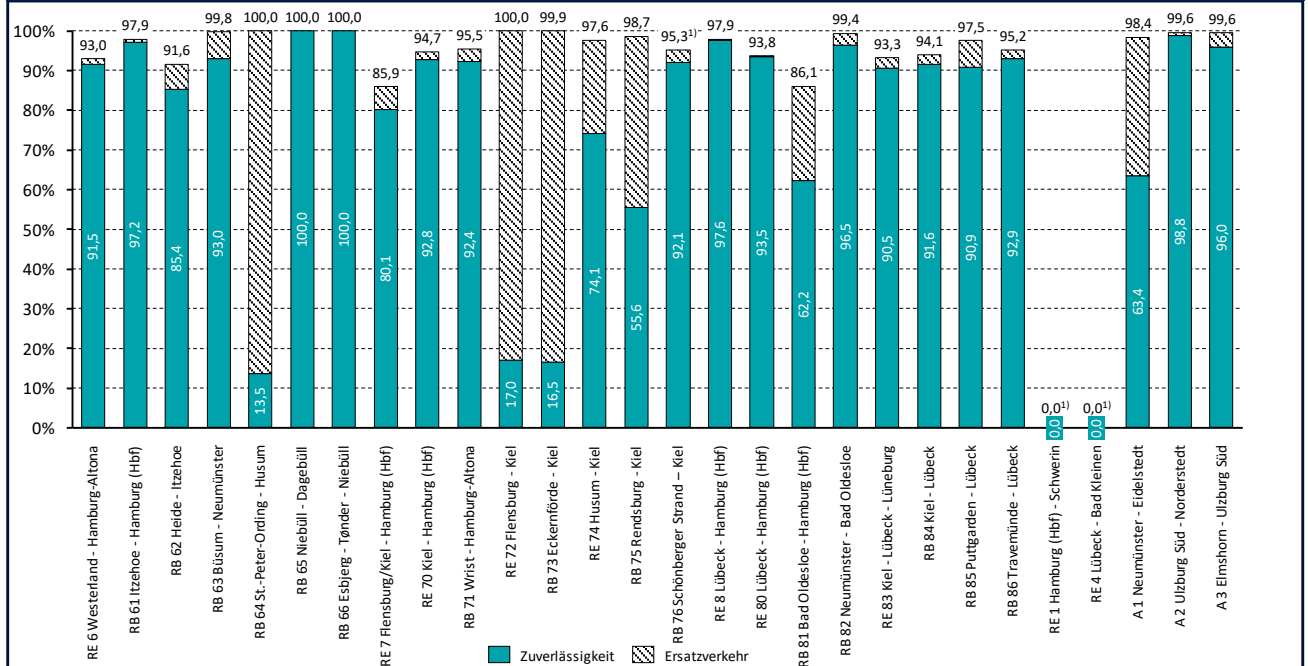

Zuverlässigkeit des SPNV 2023

Zuverlässigkeit im Jahresvergleich

Zuverlässigkeit nach Linien November 2023

1) Im Betrachtungszeitraum kein vorliegendes Daten

Ausfallsachen im Gesamtnetz Schleswig-Holstein 2023