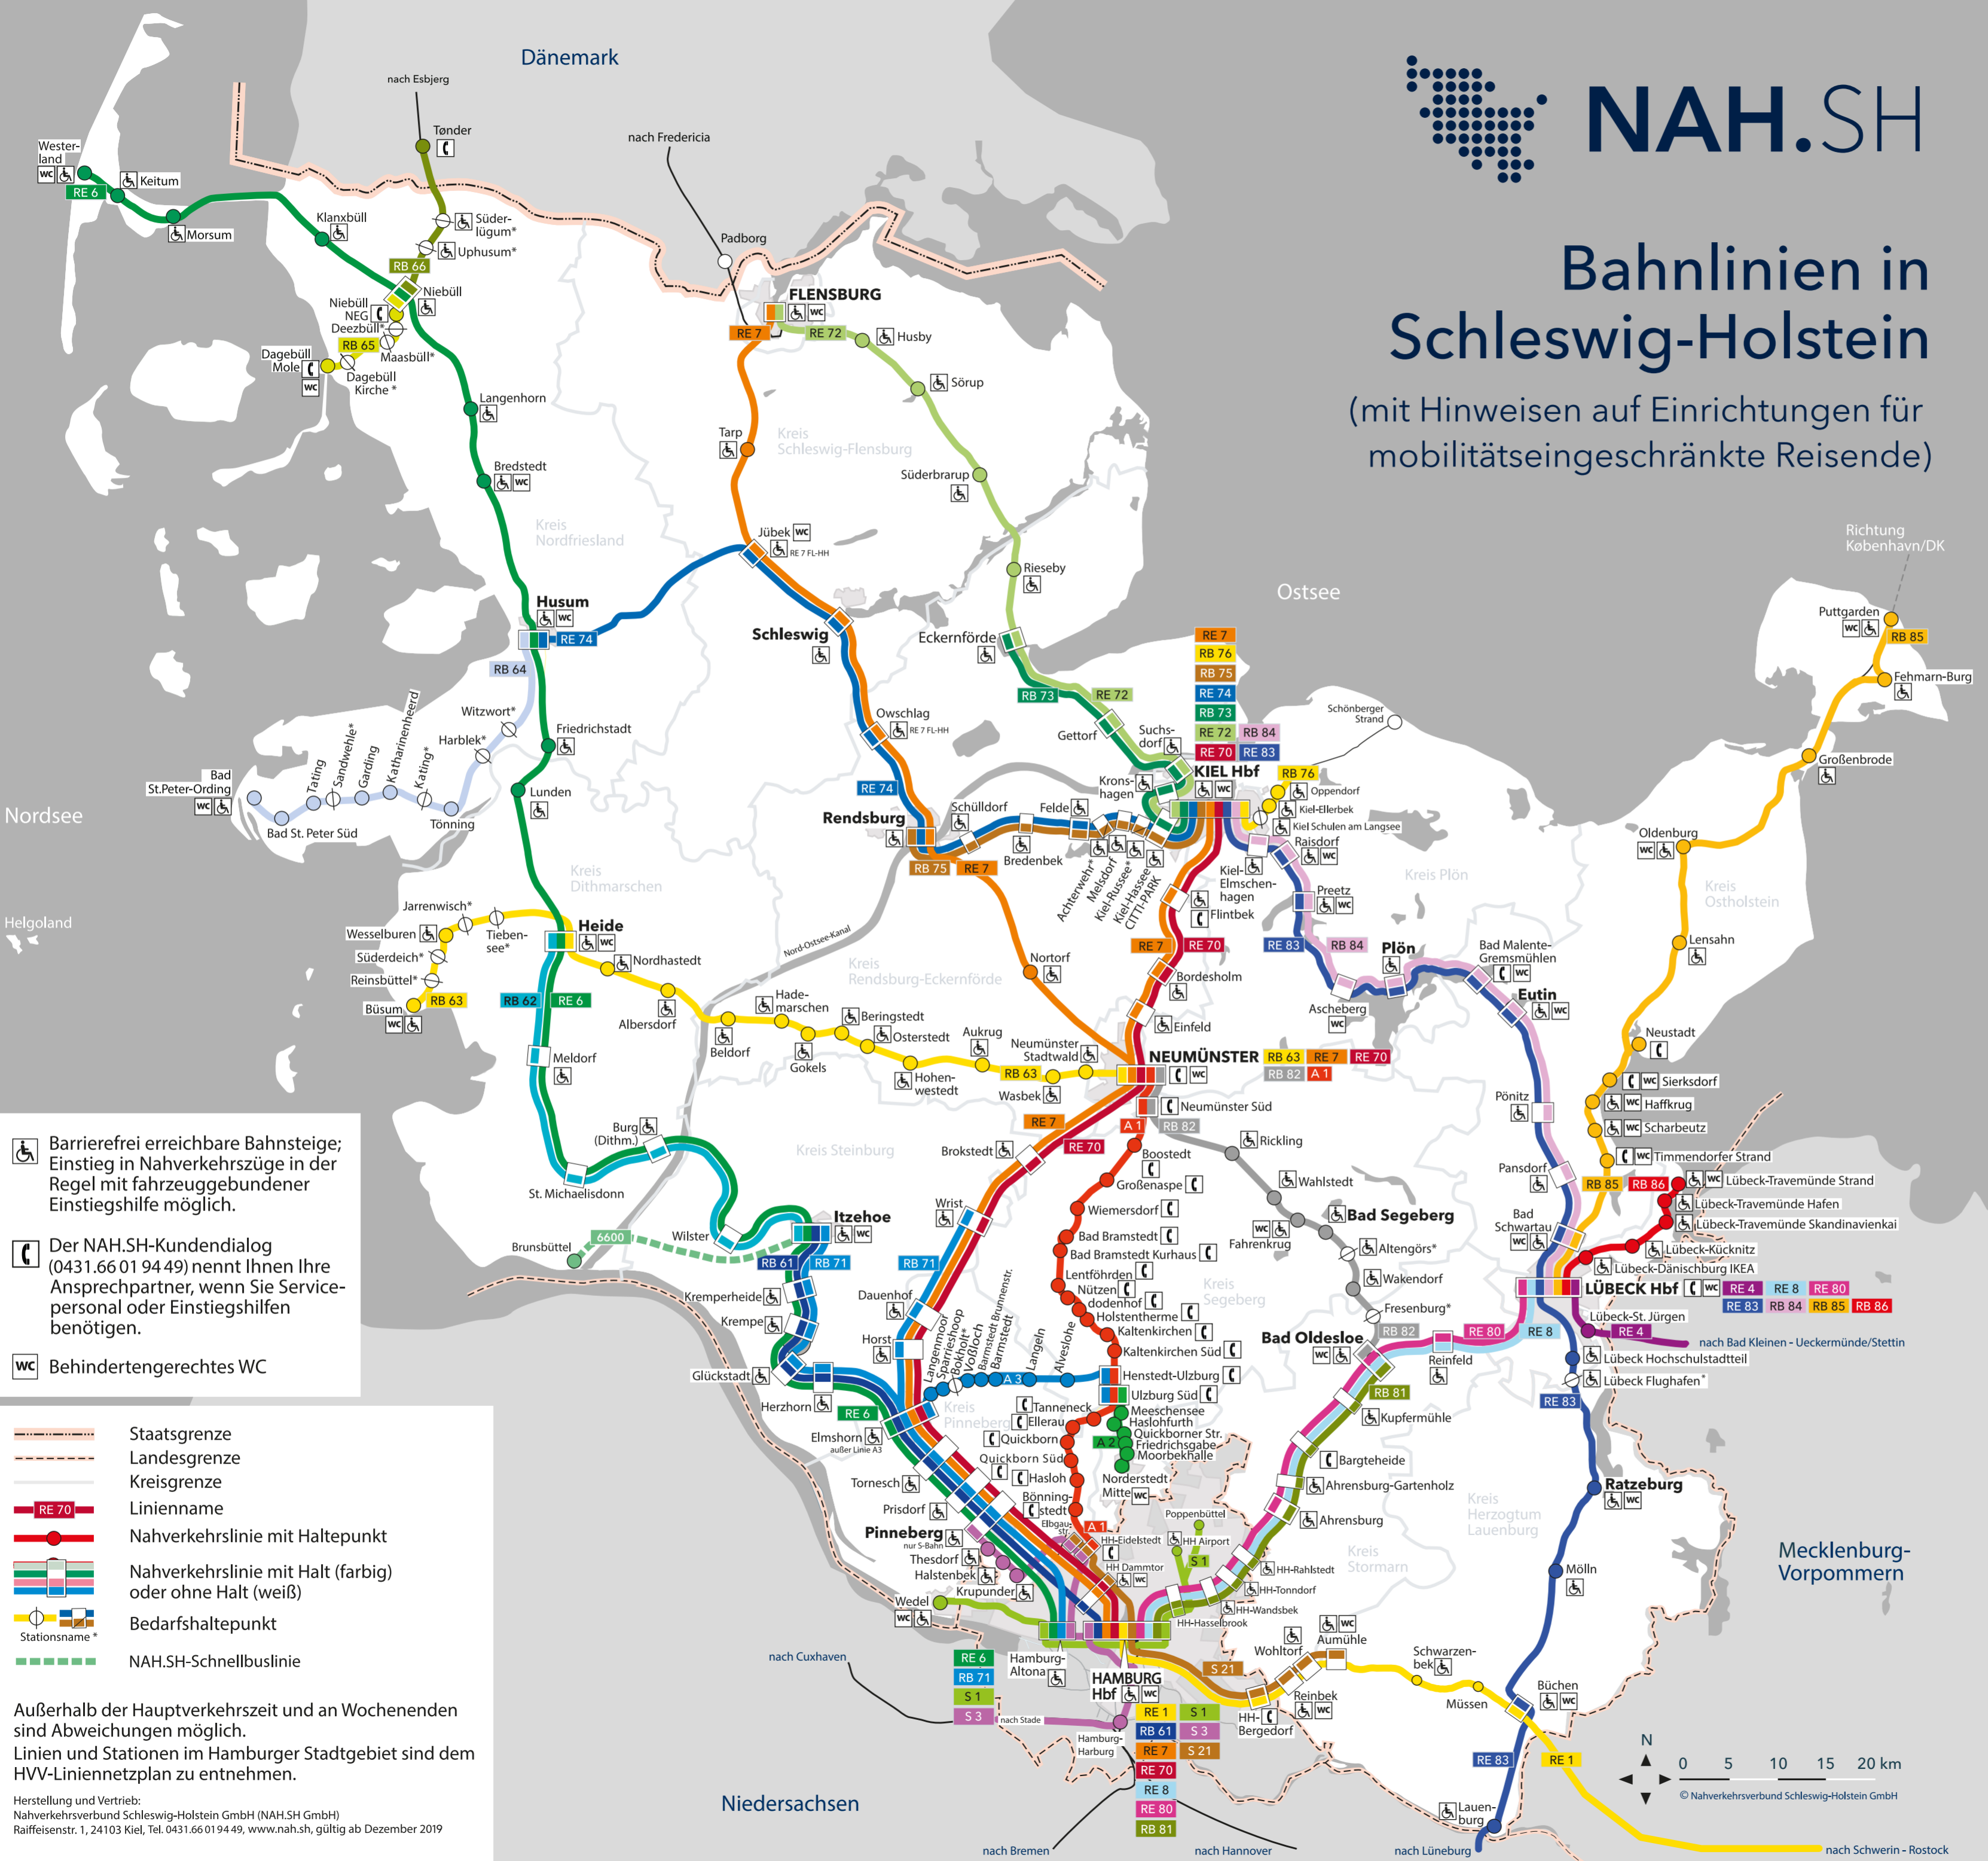

Bahnlinien in Schleswig-Holstein

(mit Hinweisen auf Einrichtungen für mobilitätseingeschränkte Reisende)

Barrierefrei erreichbare Bahnsteige; Einstieg in Nahverkehrszüge in der Regel mit fahrzeuggebundener Einstiegshilfe möglich.

A 1	Neumünster - Hamburg-Eidelstedt über Neumünster Süd - Boostedt - Großenaspe - Wiemersdorf - Bad Bramstedt - Bad Bramstedt Kurhaus - Lentförden - Nützen - dodenhof - Holstentherme - Kaltenkirchen - Kaltenkirchen Süd - Henstedt-Ulzburg - Ulzburg Süd - Meeschensee - Haslohfurth - Quickborner Str. - Friedrichsgabe - Moorbekhalle	
A 2	Ulzburg Süd - Norderstedt Mitte über Meeschensee - Haslohfurth - Quickborner Str. - Friedrichsgabe - Moorbekhalle	
A 3	Elmshorn - Ulzburg Süd über Langenmoor - Sparrieshoop - Bokholt* - Voßloch - Barmstedt Brunnenstr. - Barmstedt - Langeln - Alveslohe - Henstedt-Ulzburg	
S 1	Wedel - HH-Poppenbüttel/ - Hamburg Airport über Hamburg-Altona - Hamburg Hbf	
S 21	Hamburg Elbgaustraße - Aumühle über Hamburg-Eidelstedt - Hamburg Dammtor - Hamburg Hbf - Hamburg-Bergedorf - Reinbek - Wohltorf	
S 3	Pinneberg - Hamburg - Stade über Thesdorf - Halstenbek - Krupunder - Hamburg Elbgaustraße - Hamburg-Eidelstedt - Hamburg-Altona - Hamburg Hbf - Harburg	