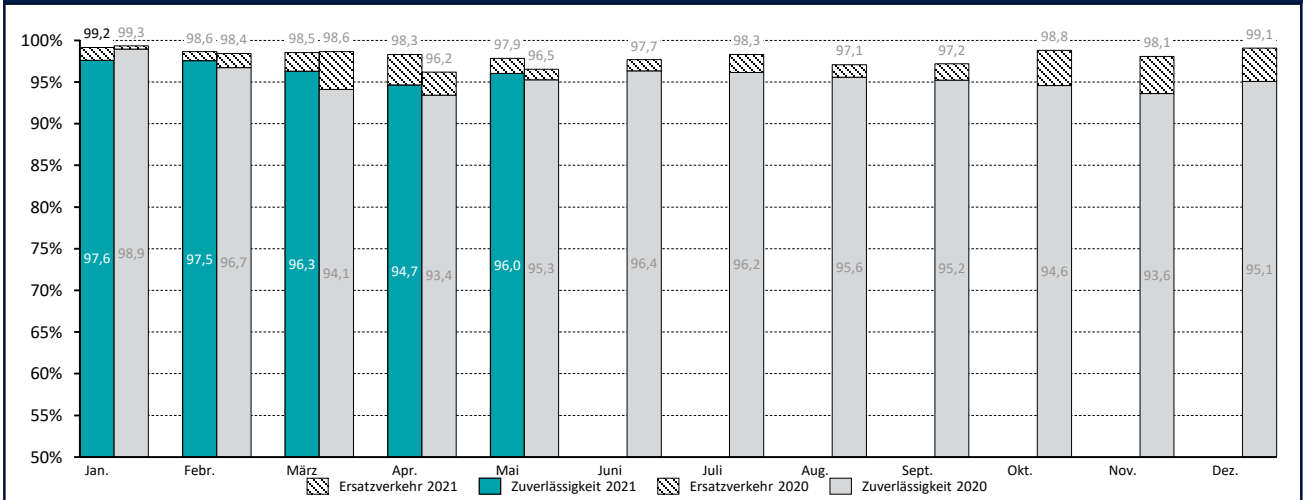

Zuverlässigkeit des SPNV 2021

Zuverlässigkeit im Jahresvergleich

Zuverlässigkeit nach Linien Mai 2021

Ausfallursachen im Gesamtnetz Schleswig-Holstein 2021