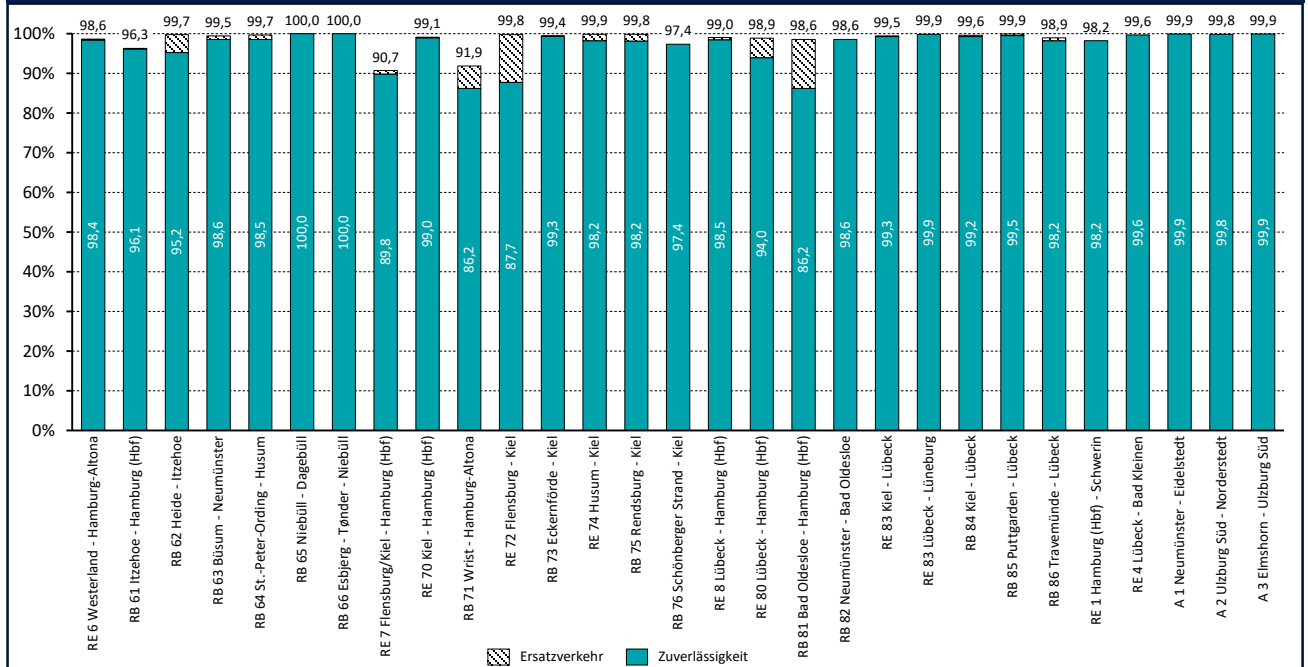

Zuverlässigkeit des SPNV 2021

Zuverlässigkeit im Jahresvergleich

Zuverlässigkeit nach Linien Mai 2021

Ausfallursachen im Gesamtnetz Schleswig-Holstein 2021