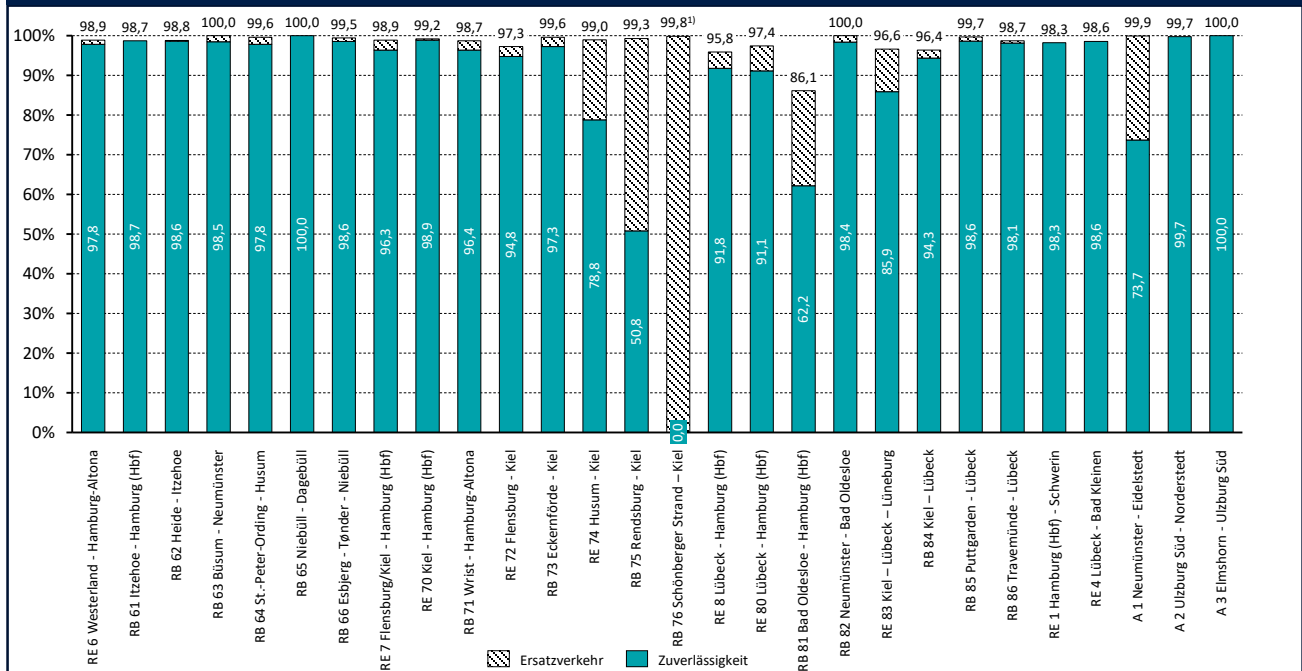

Zuverlässigkeit des SPNV 2023

Zuverlässigkeit im Jahresvergleich

Zuverlässigkeit nach Linien Februar 2023

1) Im Betrachtungszeitraum kein Zugverkehr

Ausfallursachen im Gesamtnetz Schleswig-Holstein 2023