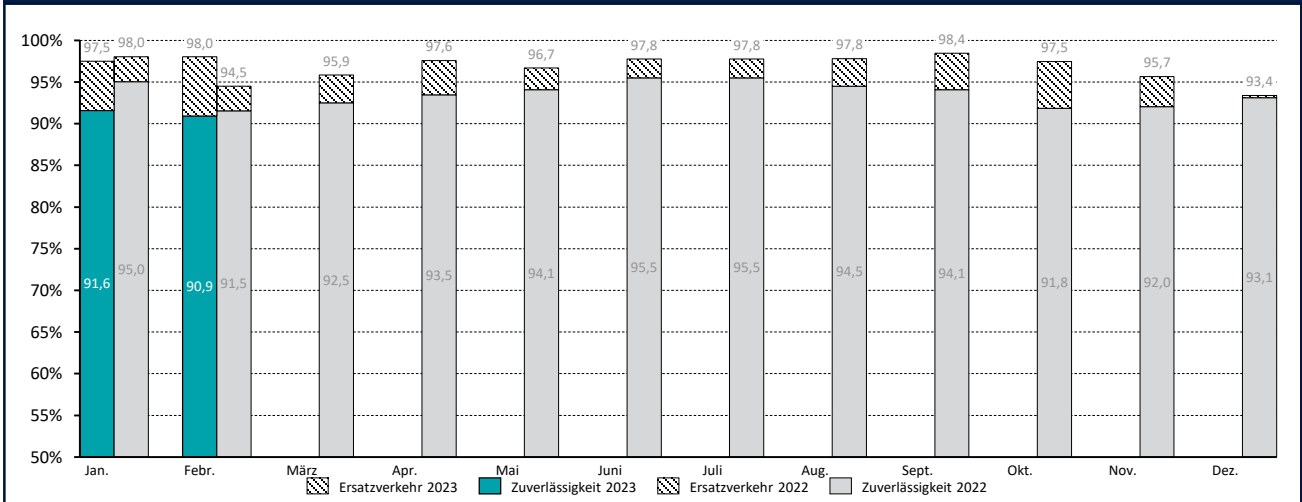

Zuverlässigkeit des SPNV 2023

Zuverlässigkeit im Jahresvergleich

Zuverlässigkeit nach Linien Februar 2023

1) Im Betrachtungszeitraum kein Zugverkehr

Ausfallursachen im Gesamtnetz Schleswig-Holstein 2023