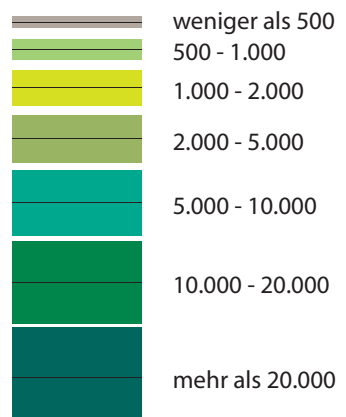

## Verkehrsnachfrage im SPNV 2015 an einem durchschnittlichen Tag (Montag-Sonntag)

Verkehrsnachfrage im SPNV 2015  
an einem durchschnittlichen Tag (Montag-Sonntag)  
Summe aus Richtung und Gegenrichtung

Ohne S-Bahn-Verkehre Hamburg - Pinneberg/Wedel/Aumühle.

Haltepunkt, Ort

Nahverkehrslinie mit Halt

Staatsgrenze

Landesgrenze

Kreisgrenze

Quelle: NAH.SH GmbH