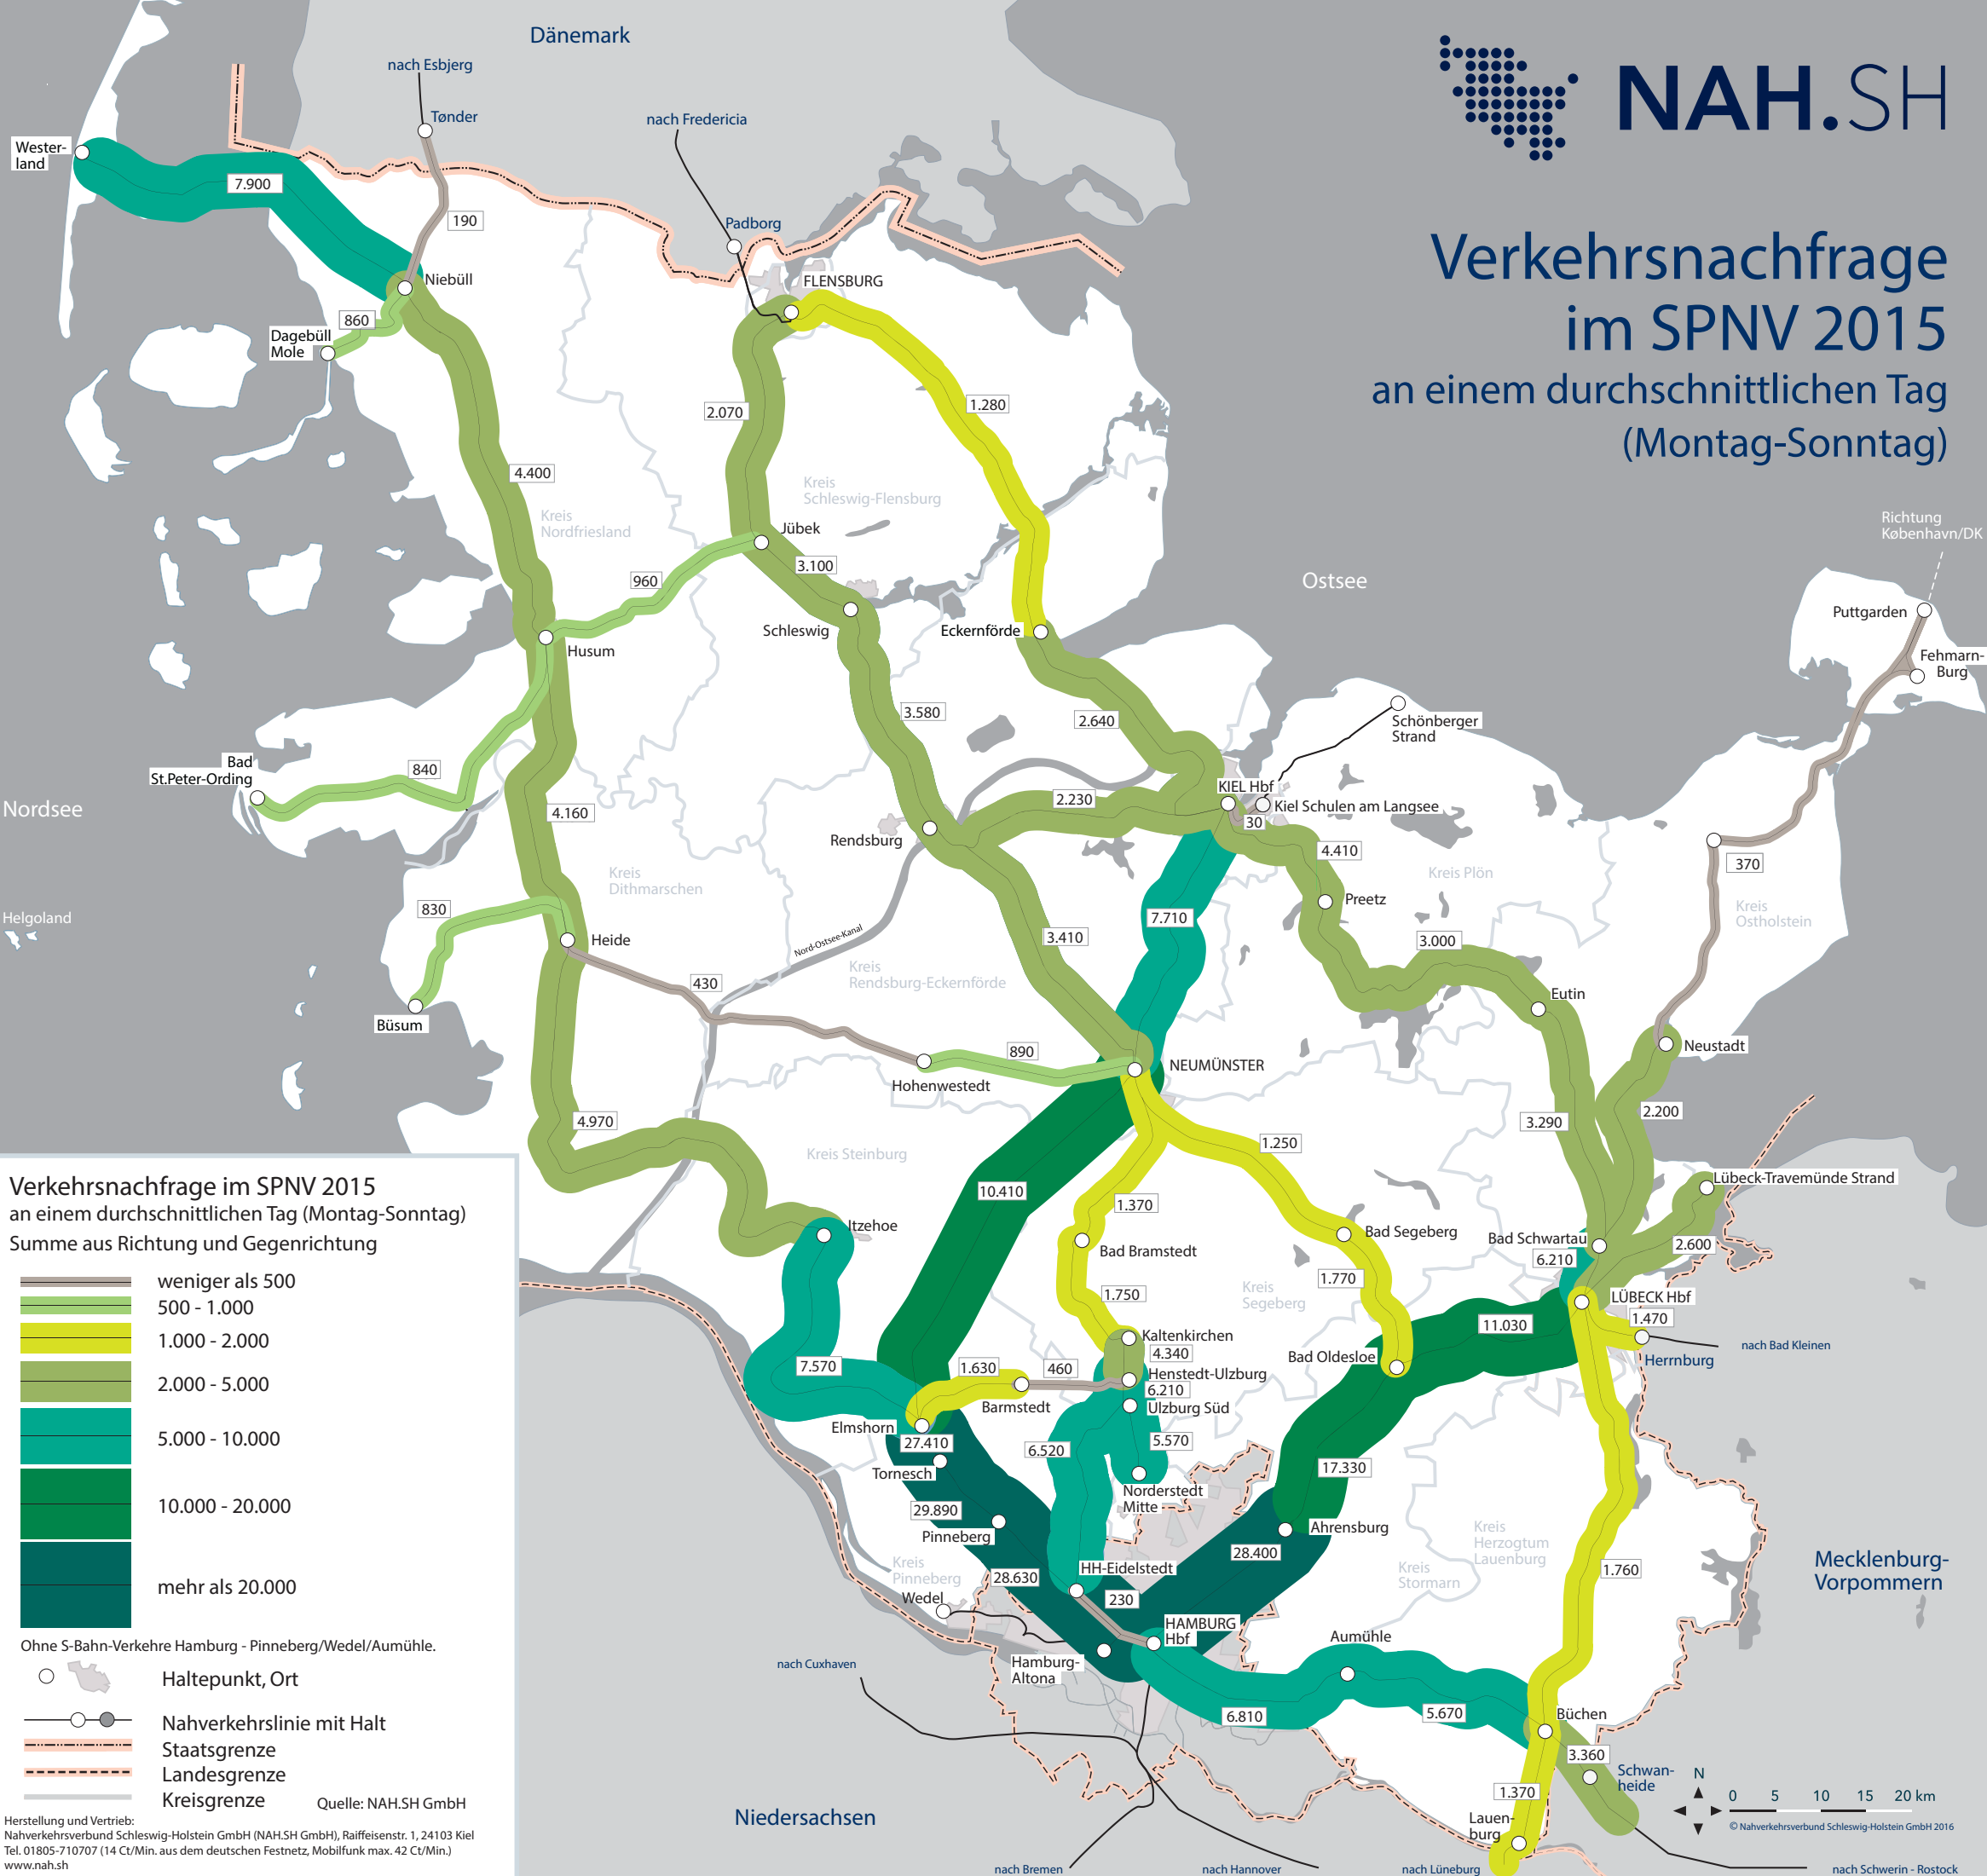

## Verkehrsnachfrage im SPNV 2015 an einem durchschnittlichen Tag (Montag-Sonntag)

Verkehrsnachfrage im SPNV 2015  
an einem durchschnittlichen Tag (Montag-Sonntag)  
Summe aus Richtung und Gegenrichtung

Ohne S-Bahn-Verkehre Hamburg - Pinneberg/Wedel/Aumühle.

Haltepunkt, Ort

Nahverkehrslinie mit Halt

Staatsgrenze

Landesgrenze

Kreisgrenze

Quelle: NAH.SH GmbH