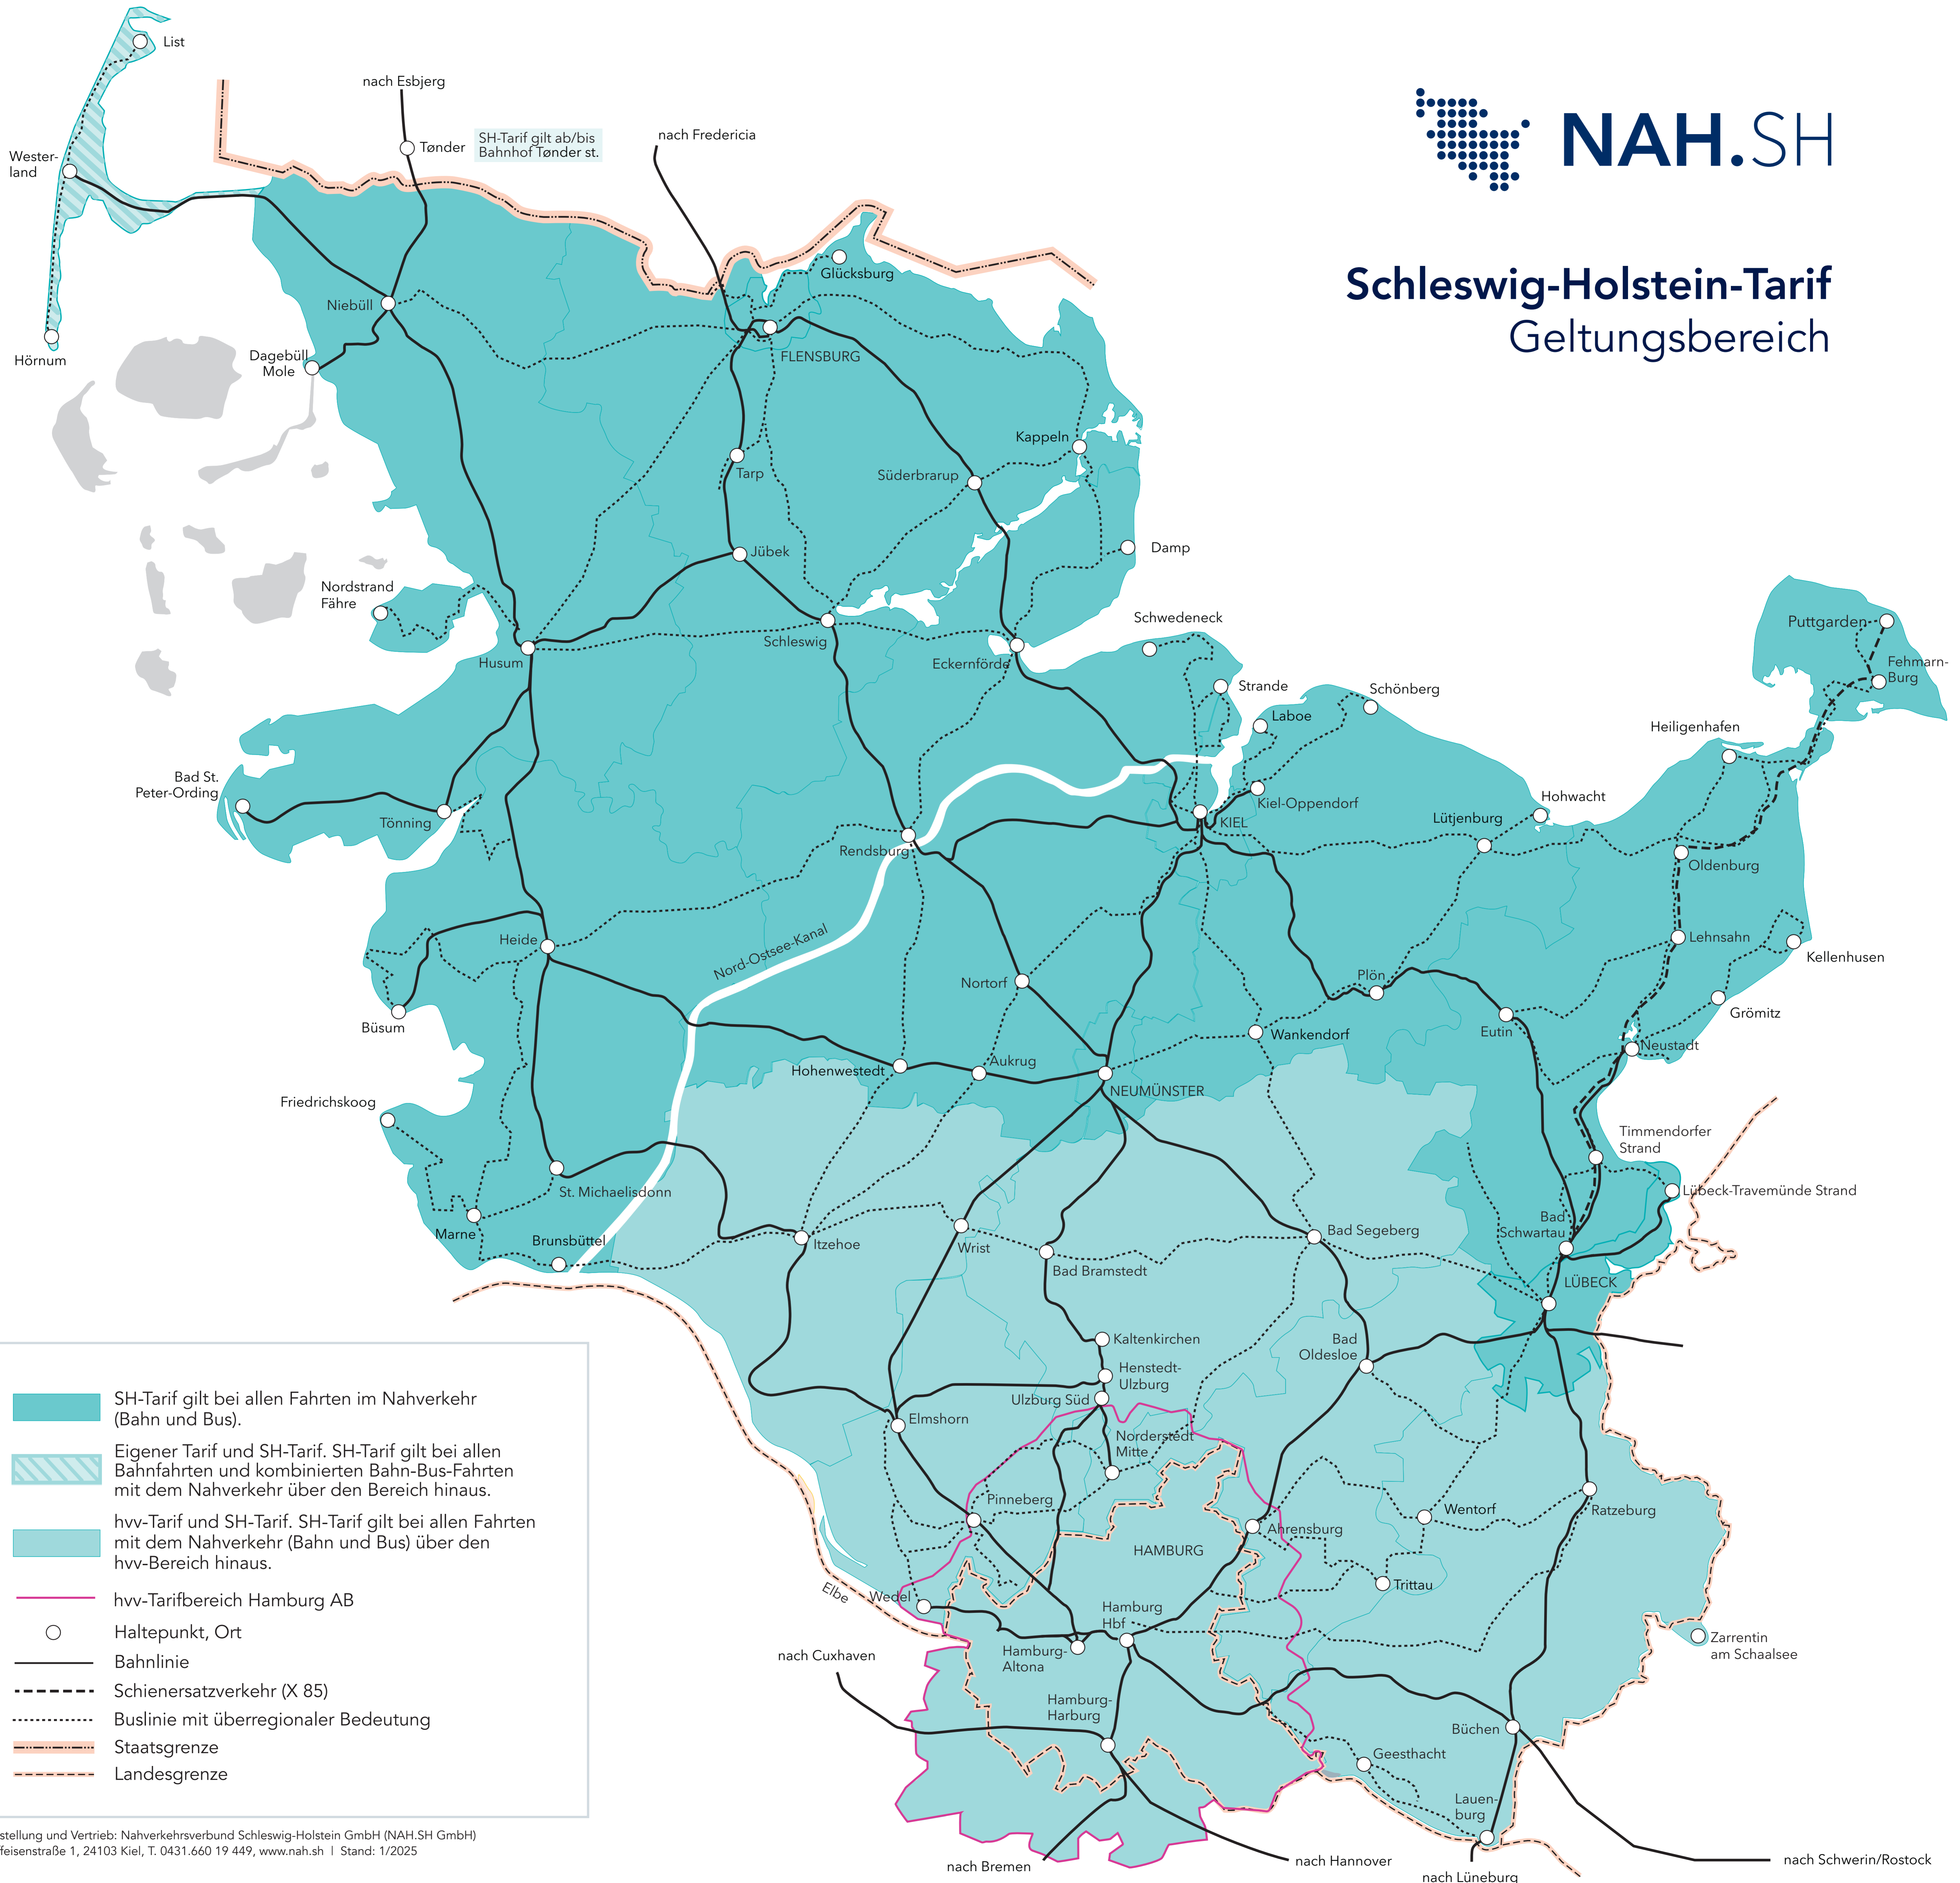

Schleswig-Holstein-Tarif

Geltungsbereich

-  SH-Tarif gilt bei allen Fahrten im Nahverkehr (Bahn und Bus).
-  Eigener Tarif und SH-Tarif. SH-Tarif gilt bei allen Bahnfahrten und kombinierten Bahn-Bus-Fahrten mit dem Nahverkehr über den Bereich hinaus.
-  hvv-Tarif und SH-Tarif. SH-Tarif gilt bei allen Fahrten mit dem Nahverkehr (Bahn und Bus) über den hvv-Bereich hinaus.
-  hvv-Tarifbereich Hamburg AB
-  Haltepunkt, Ort
-  Bahnlinie
-  Schienersatzverkehr (X 85)
-  Buslinie mit überregionaler Bedeutung
-  Staatsgrenze
-  Landesgrenze