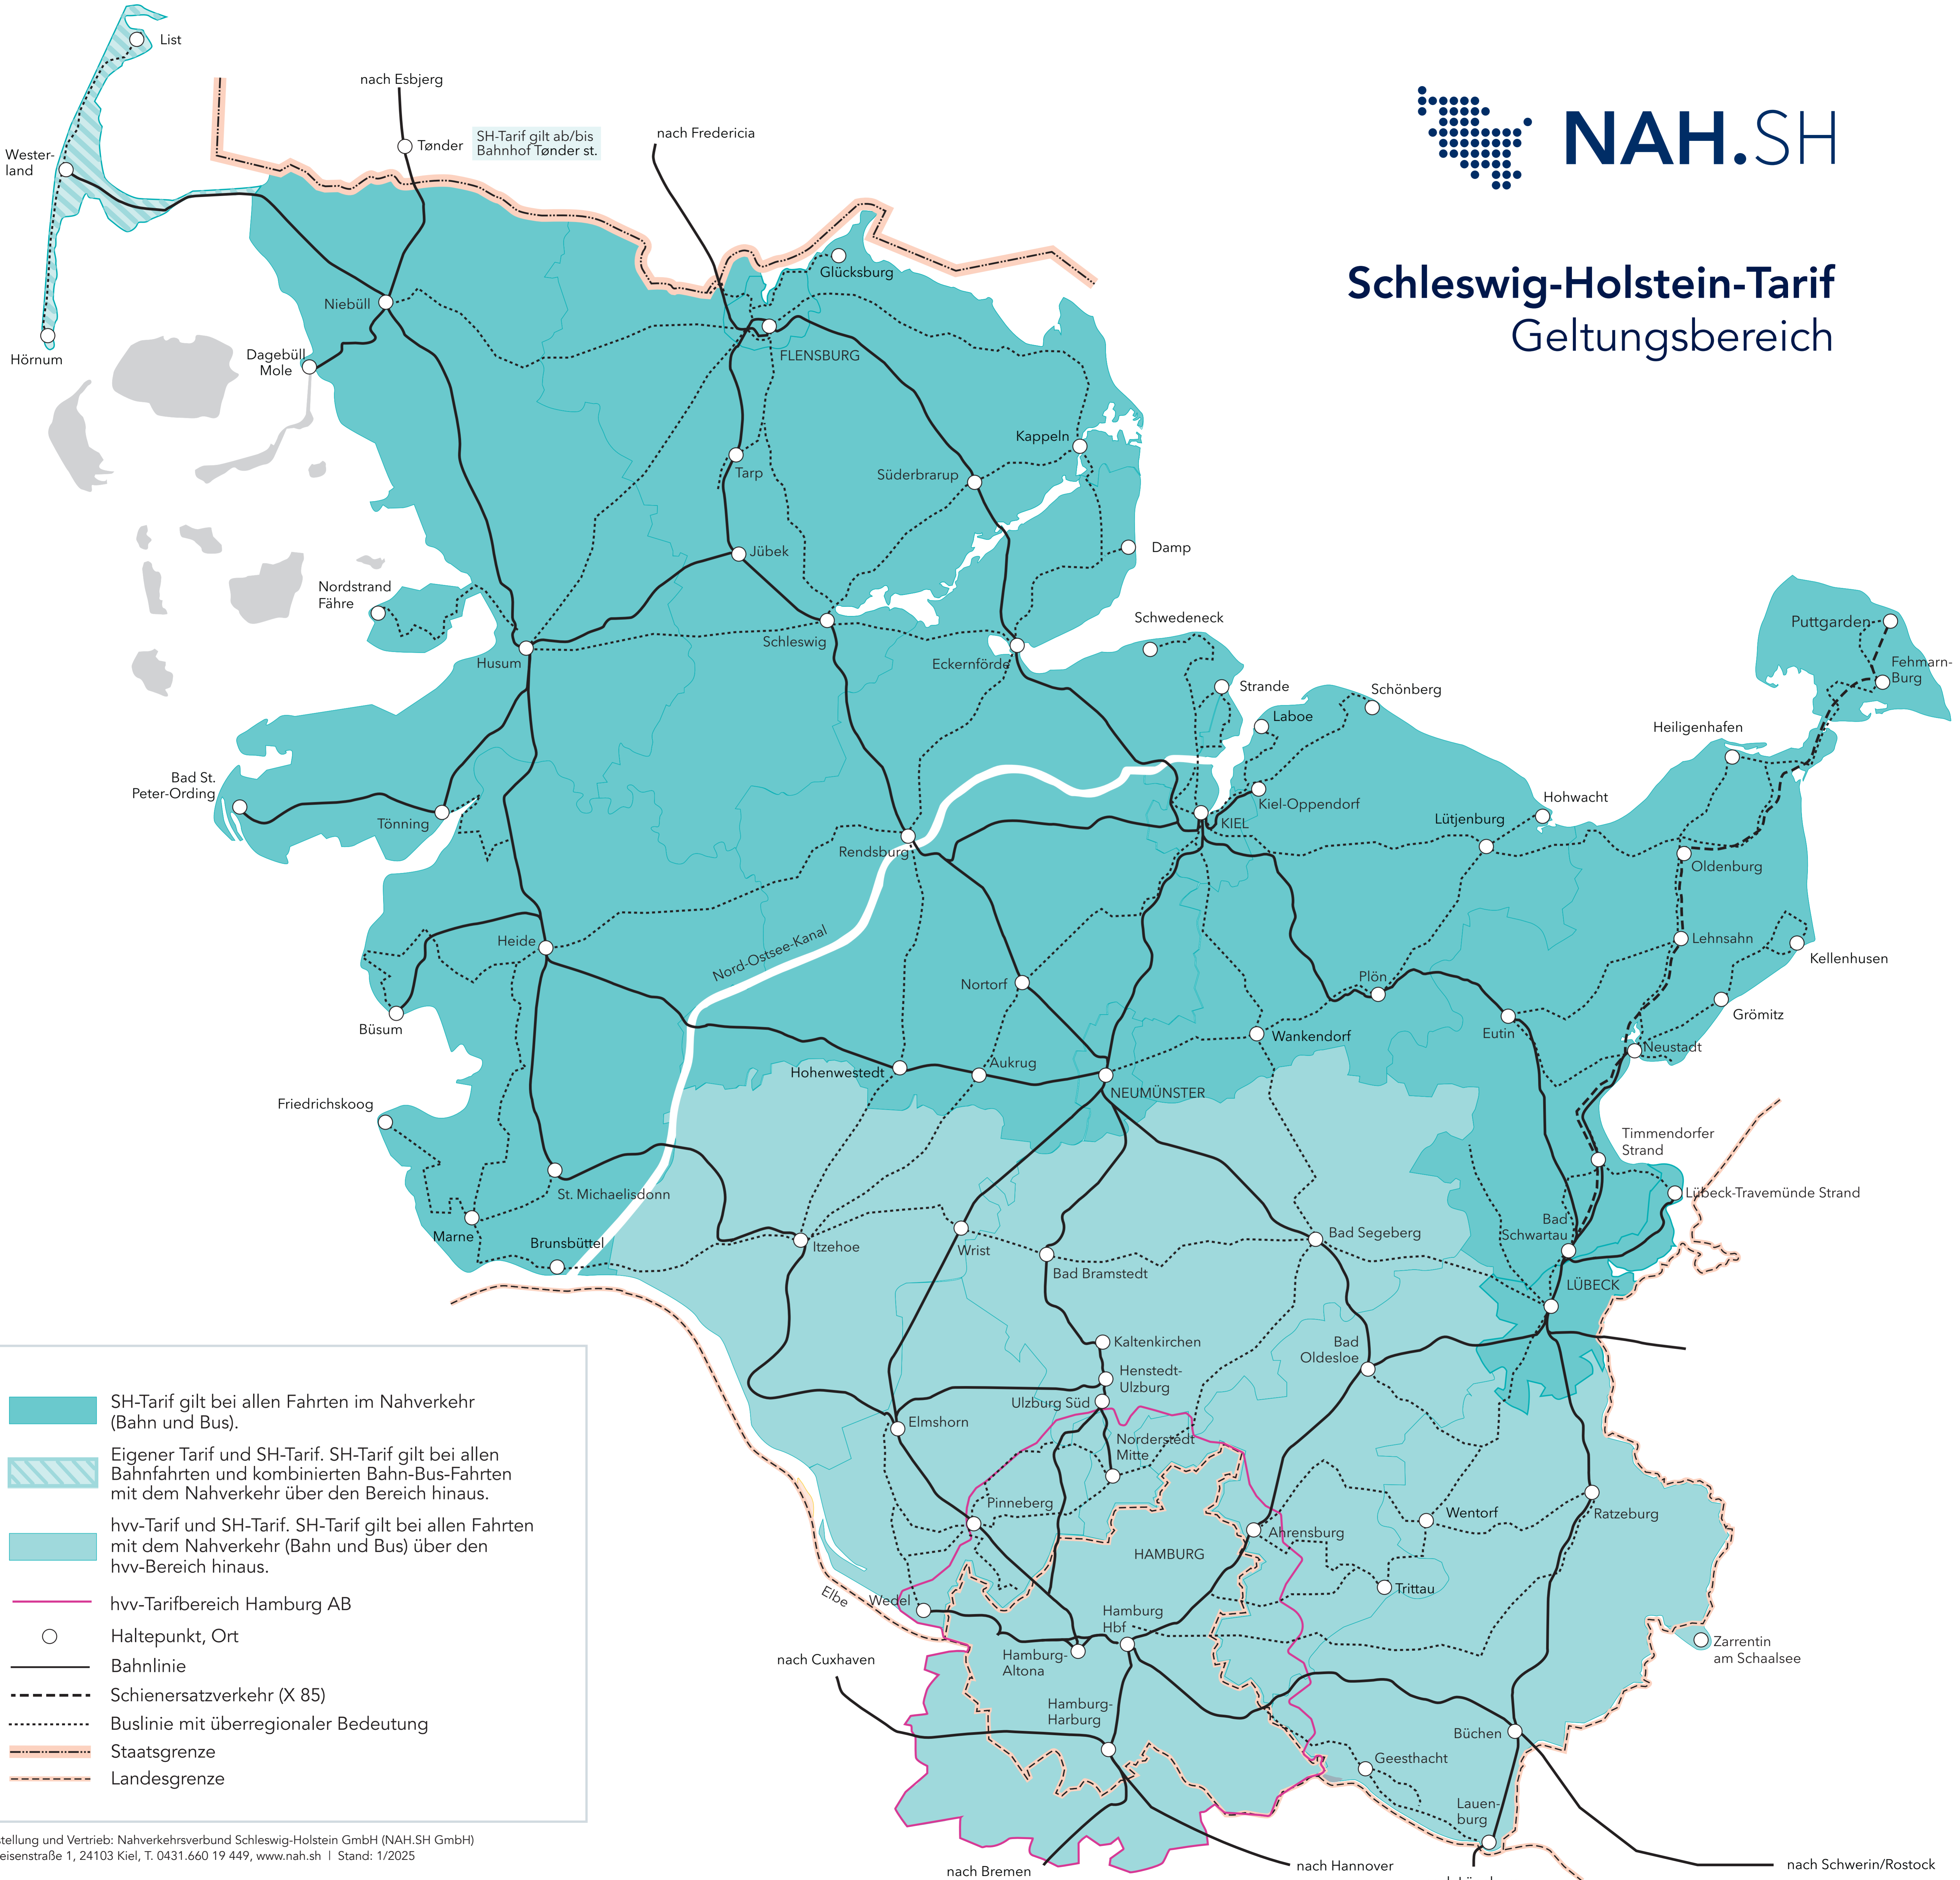

Schleswig-Holstein-Tarif

Geltungsbereich

-  SH-Tarif gilt bei allen Fahrten im Nahverkehr (Bahn und Bus).
-  Eigener Tarif und SH-Tarif. SH-Tarif gilt bei allen Bahnfahrten und kombinierten Bahn-Bus-Fahrten mit dem Nahverkehr über den Bereich hinaus.
-  hvv-Tarif und SH-Tarif. SH-Tarif gilt bei allen Fahrten mit dem Nahverkehr (Bahn und Bus) über den hvv-Bereich hinaus.
-  hvv-Tarifbereich Hamburg AB
-  Haltepunkt, Ort
-  Bahnlinie
-  Schienersatzverkehr (X 85)
-  Buslinie mit überregionaler Bedeutung
-  Staatsgrenze
-  Landesgrenze