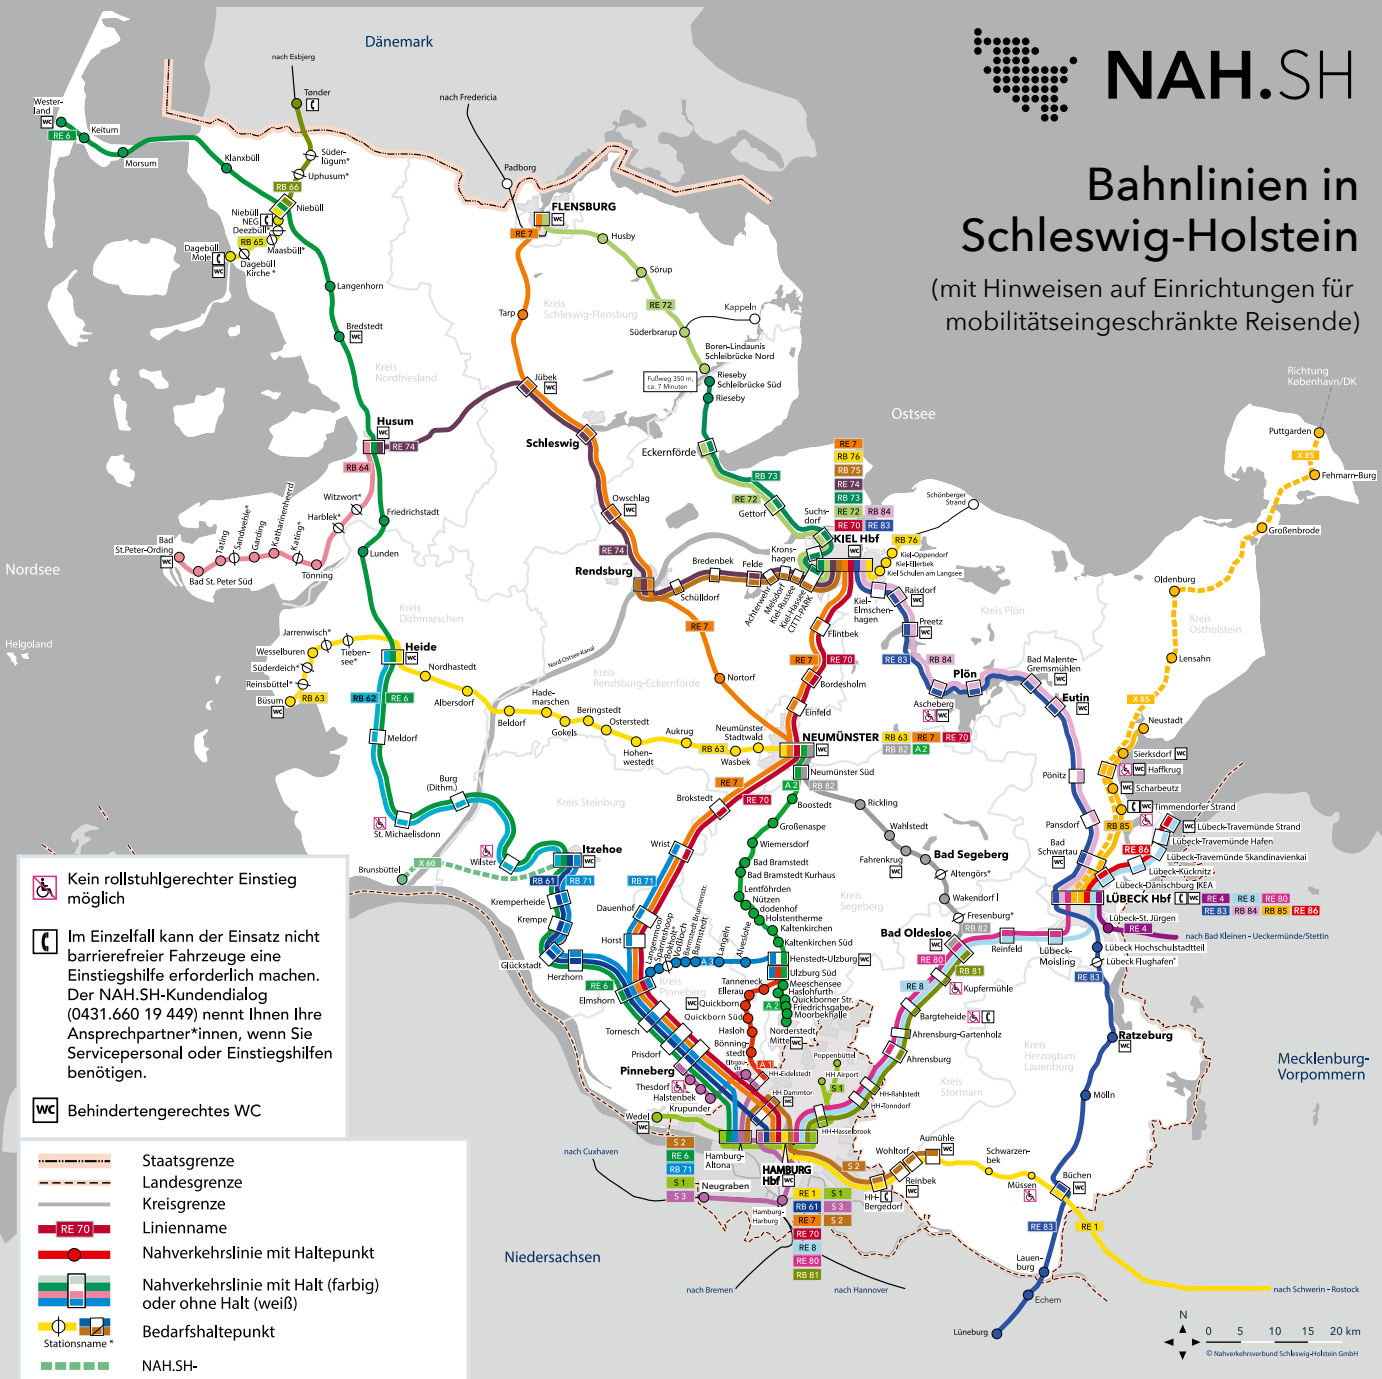

Süd

Bahnlinien in Schleswig-Holstein

(mit Hinweisen auf Einrichtungen für mobilitätseingeschränkte Reisende)

Kein rollstuhlgerechter Einstieg möglich

Im Einzelfall kann der Einsatz nicht barrierefreier Fahrzeuge eine Einstiegshilfe erforderlich machen. Der NAH.SH-Kundendialog (0431.660 19 449) nennt Ihnen Ihre Ansprechpartner*innen, wenn Sie Servicepersonal oder Einstiegshilfen benötigen.

Behindertengerechtes WC

- Staatsgrenze
- Landesgrenze
- Kreisgrenze
- Linienname
- Nahverkehrslinie mit Haltepunkt
- Nahverkehrslinie mit Halt (farbig) oder ohne Halt (weiß)
- Bedarfshaltepunkt
- Stationsname*
- NAH.SH

Außerhalb der Hauptverkehrszeit und an Wochenenden sind Abweichungen möglich. Linien und Stationen in Hamburger Stadtgebiet entnehmen Sie bitte dem hvv-Liniennetzplan.

Herstellung und Vertrieb: Nahverkehrsverbund Schleswig-Holstein GmbH (NAH.SH GmbH)
Raiffeisenstr. 1, 24103 Kiel, NAH.SH-Kundendialog: 0431.66 01 94 49, www.nah.sh, gültig ab Dezember 2024