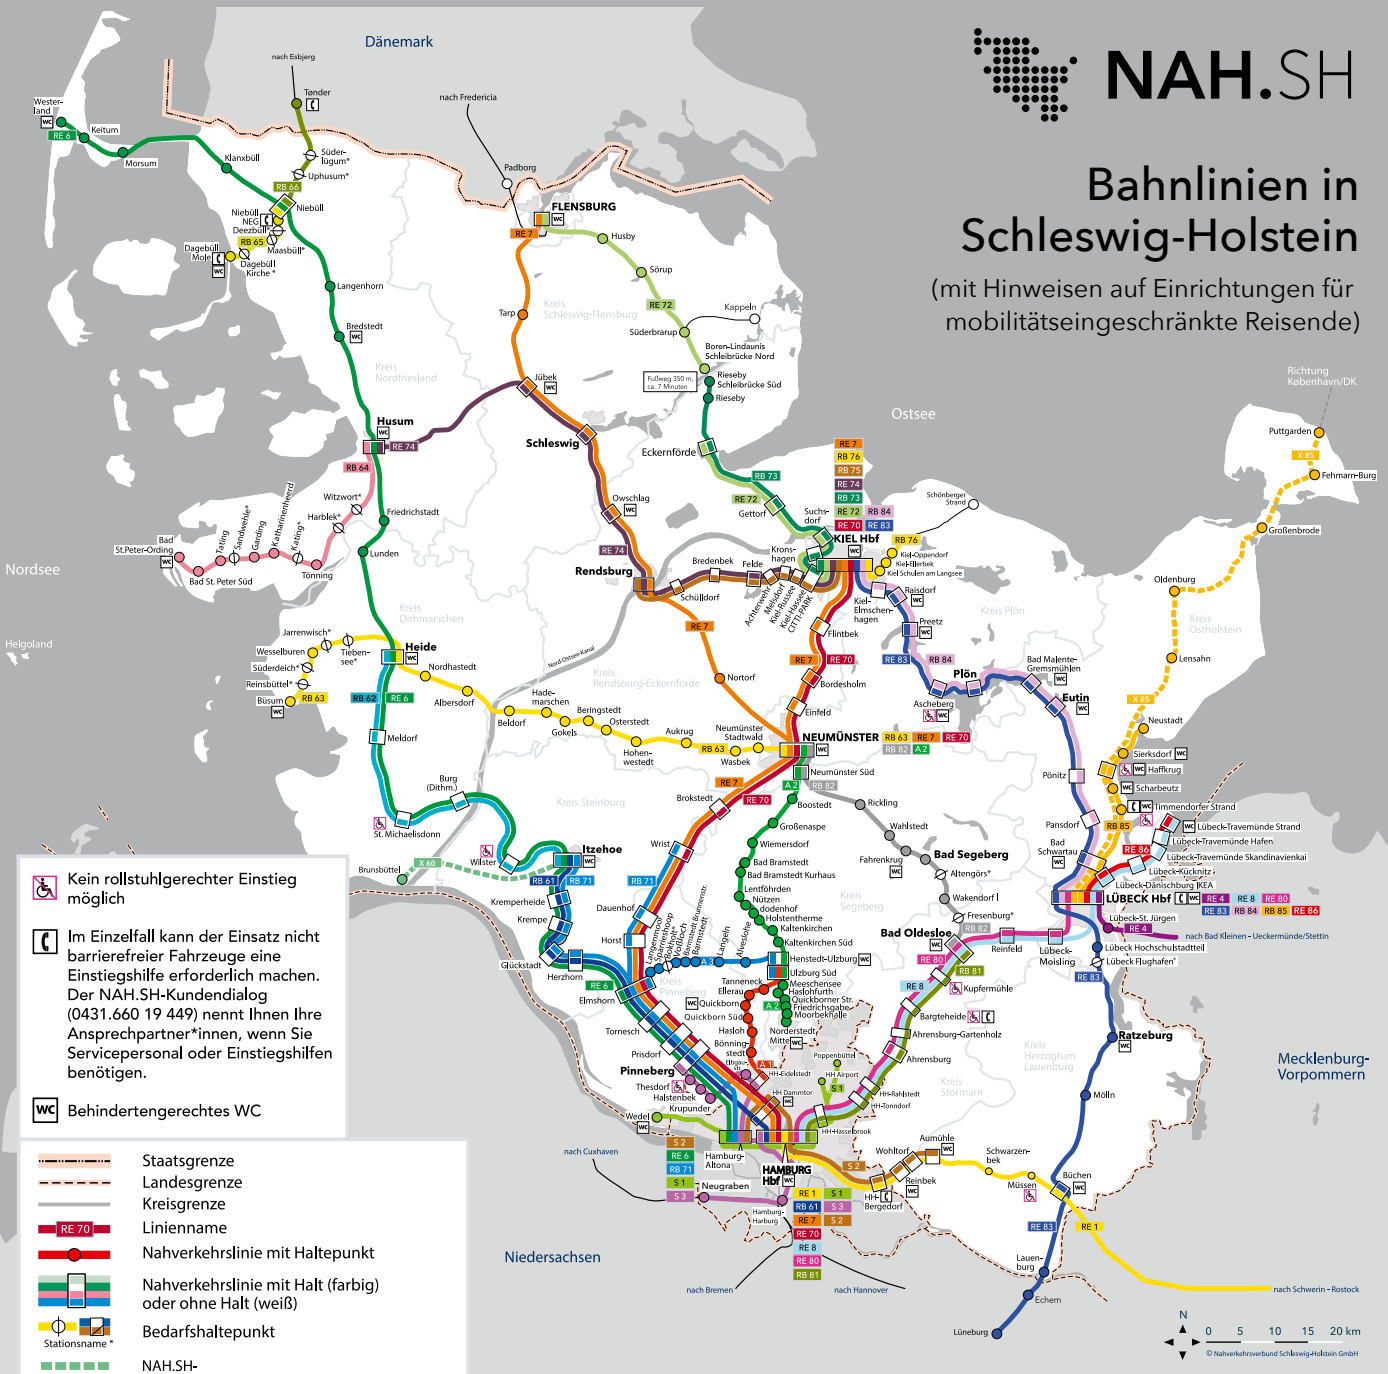

Süd

Bahnlinien in Schleswig-Holstein
(mit Hinweisen auf Einrichtungen für mobilitätseingeschränkte Reisende)

Kein rollstuhlgerechter Einstieg möglich

Im Einzelfall kann der Einsatz nicht barrierefreier Fahrzeuge eine Einstiegshilfe erforderlich machen. Der NAH.SH-Kundendialog (0431.660 19 449) nennt Ihnen Ihre Ansprechpartner*innen, wenn Sie Servicepersonal oder Einstiegshilfen benötigen.

Behindertengerechtes WC

- Staatsgrenze
- Landesgrenze
- Kreisgrenze
- Linienname
- Nahverkehrslinie mit Haltepunkt
- Nahverkehrslinie mit Halt (farbig) oder ohne Halt (weiß)
- Bedarfshaltepunkt
- Stationsname*
- NAH.SH

Außerhalb der Hauptverkehrszeit und an Wochenenden sind Abweichungen möglich. Linien und Stationen in Hamburger Stadtgebiet entnehmen Sie bitte dem hvv-Liniennetzplan.

Herstellung und Vertrieb: Nahverkehrsverbund Schleswig-Holstein GmbH (NAH.SH GmbH)
Raiffeisenstr. 1, 24103 Kiel, NAH.SH-Kundendialog: 0431.66 01 94 49, www.nah.sh, gültig ab Dezember 2024