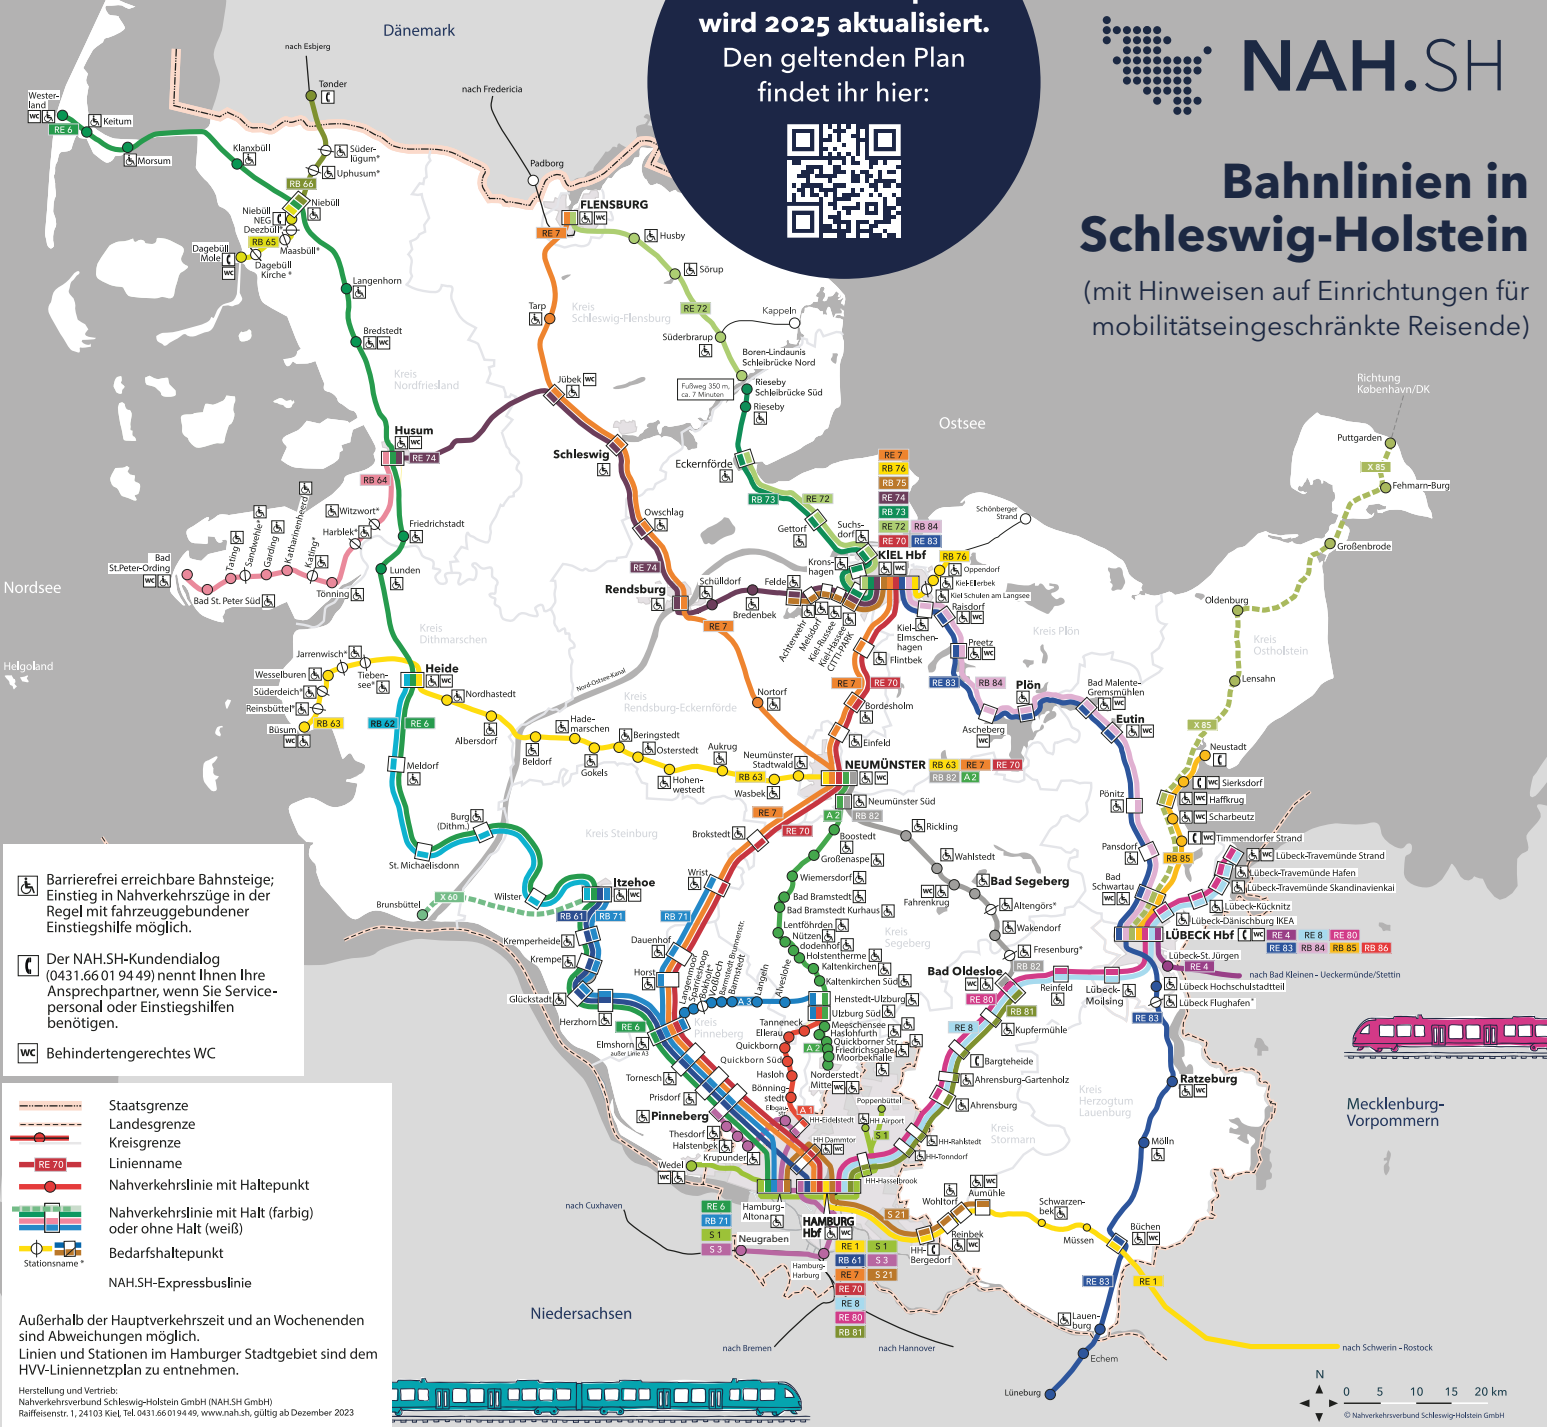

Der Bahnlinienplan
wird 2025 aktualisiert.
Den geltenden Plan
findet ihr hier:

Bahnlinien in Schleswig-Holstein

(mit Hinweisen auf Einrichtungen für
mobilitätseingeschränkte Reisende)

Barrierefrei erreichbare Bahnsteige;
Einstieg in Nahverkehrszüge in der
Regel mit fahrzeuggesteuerter
Einstiegshilfe möglich.

Der NAH.SH-Kundendialog
(0431.66 01 94 49) nennt Ihnen Ihre
Ansprechpartner, wenn Sie Service-
personal oder Einstiegsdiensten
benötigen.

Behindertengerechtes WC

- Staatsgrenze
- Landesgrenze
- Kreisgrenze
- Liniename
- Nahverkehrslinie mit Haltepunkt
- Nahverkehrslinie mit Halt (farbig) oder ohne Halt (weiß)
- Bedarfshaltepunkt
- Stationsname*
- NAH.SH-Expressbuslinie

Außerhalb der Hauptverkehrszeit und an Wochenenden
sind Abweichungen möglich.
Linien und Stationen im Hamburger Stadtgebiet sind dem
HVV-Liniennetzplan zu entnehmen.