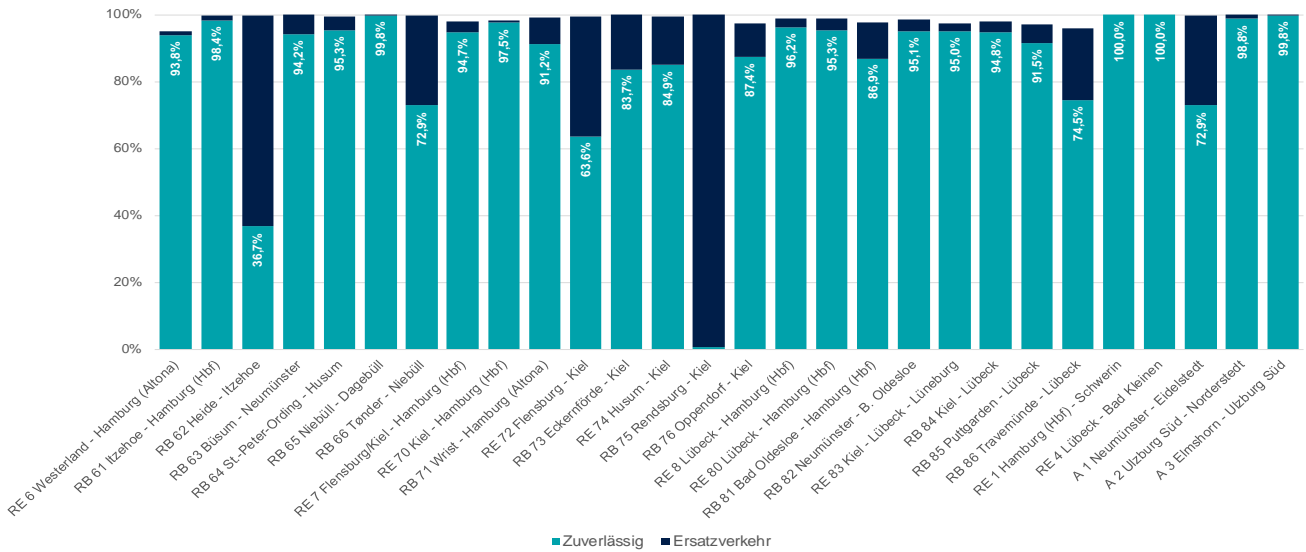

Zuverlässigkeit des SPNV

Stand 24.06.2024

Zuverlässigkeit im Jahresvergleich der Jahre 2024 und 2023

Zuverlässigkeit nach Linien im Mai 2024

Ausfallursachen im Gesamtnetz Schleswig-Holstein 2024