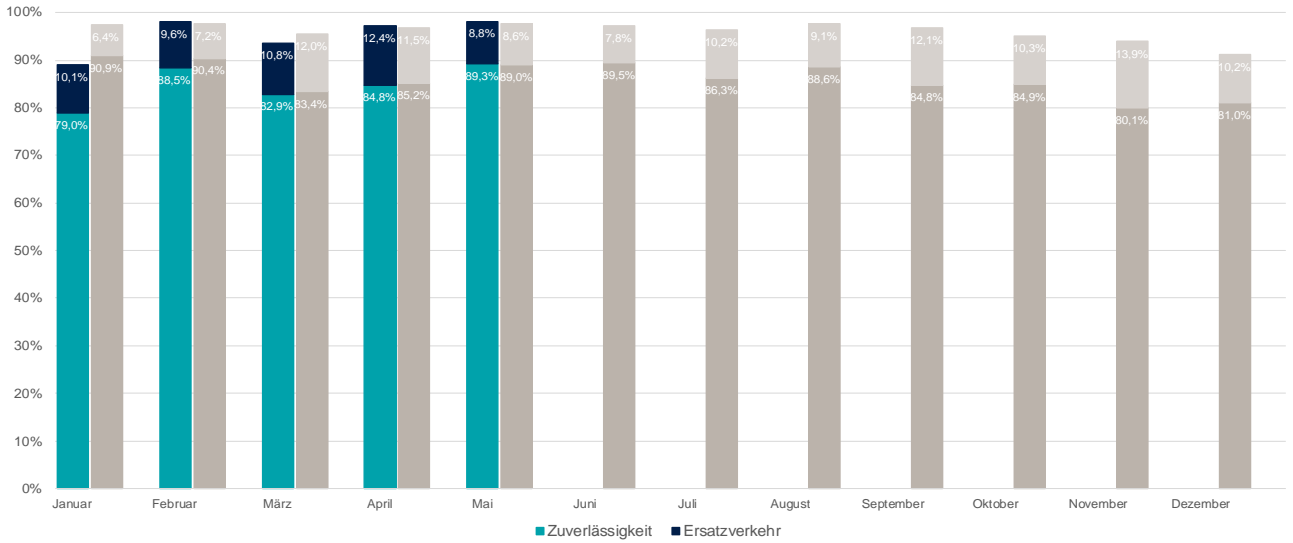

Zuverlässigkeit des SPNV

Stand 24.06.2024

Zuverlässigkeit im Jahresvergleich der Jahre 2024 und 2023

Zuverlässigkeit nach Linien im Mai 2024

Ausfallursachen im Gesamtnetz Schleswig-Holstein 2024