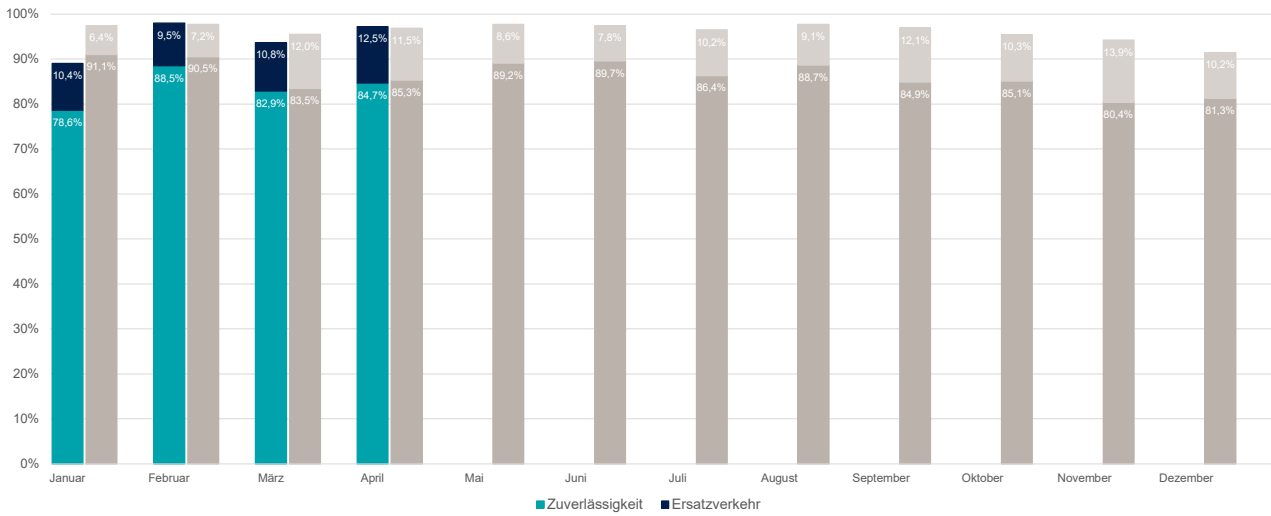

## Zuverlässigkeit des SPNV in Schleswig-Holstein 2024

Stand 15.01.2025

### Zuverlässigkeit nach Linien im April 2024