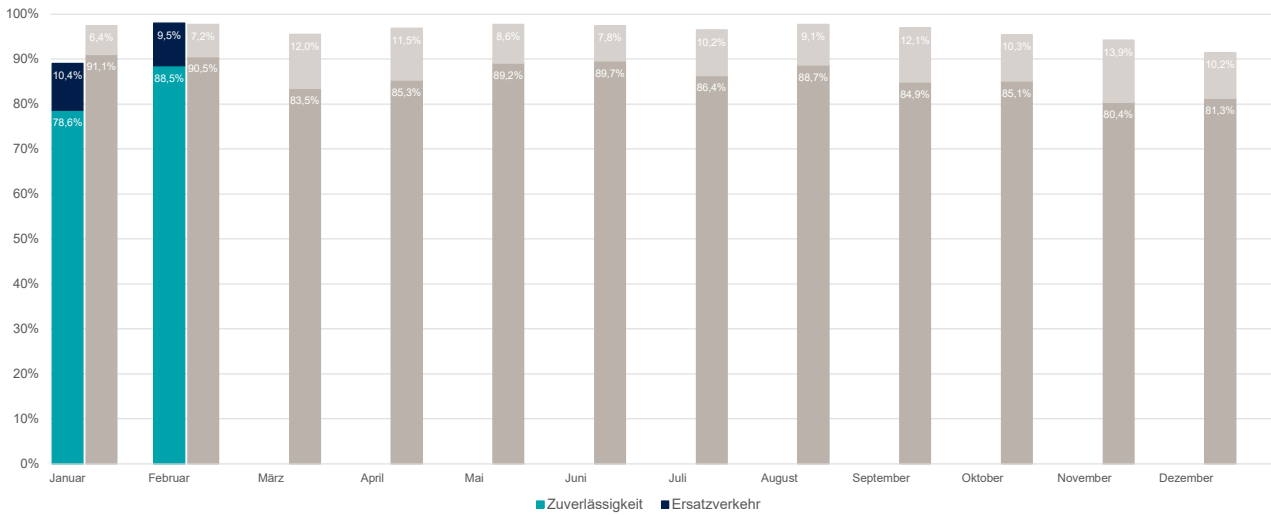

## Zuverlässigkeit des SPNV in Schleswig-Holstein 2024

Stand 15.01.2025

### Zuverlässigkeit nach Linien im Februar 2024