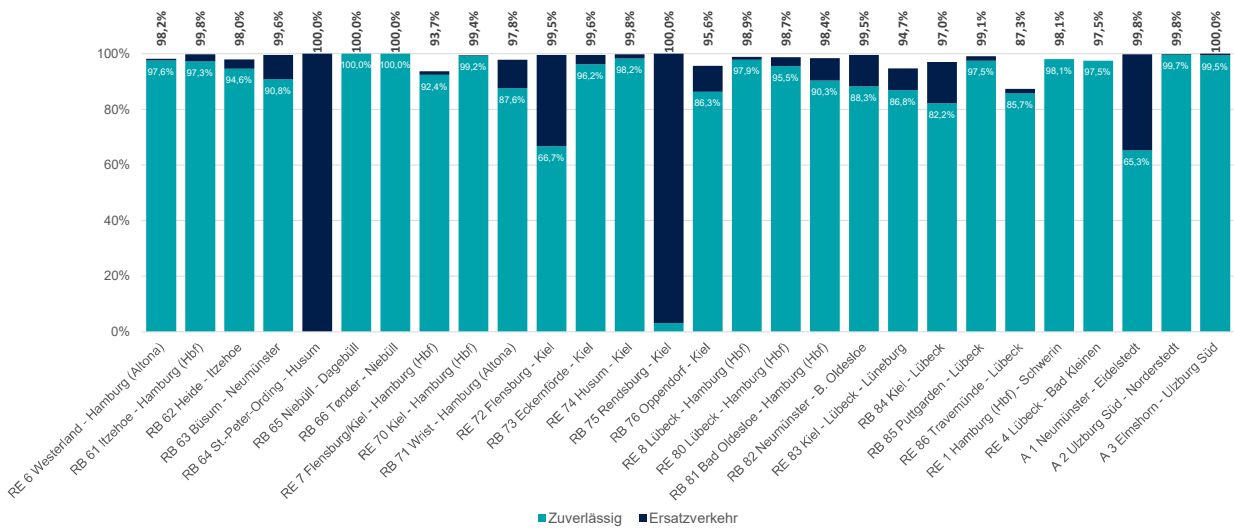

## Zuverlässigkeit des SPNV in Schleswig-Holstein 2024

Stand 15.01.2025

### Zuverlässigkeit nach Linien im Februar 2024