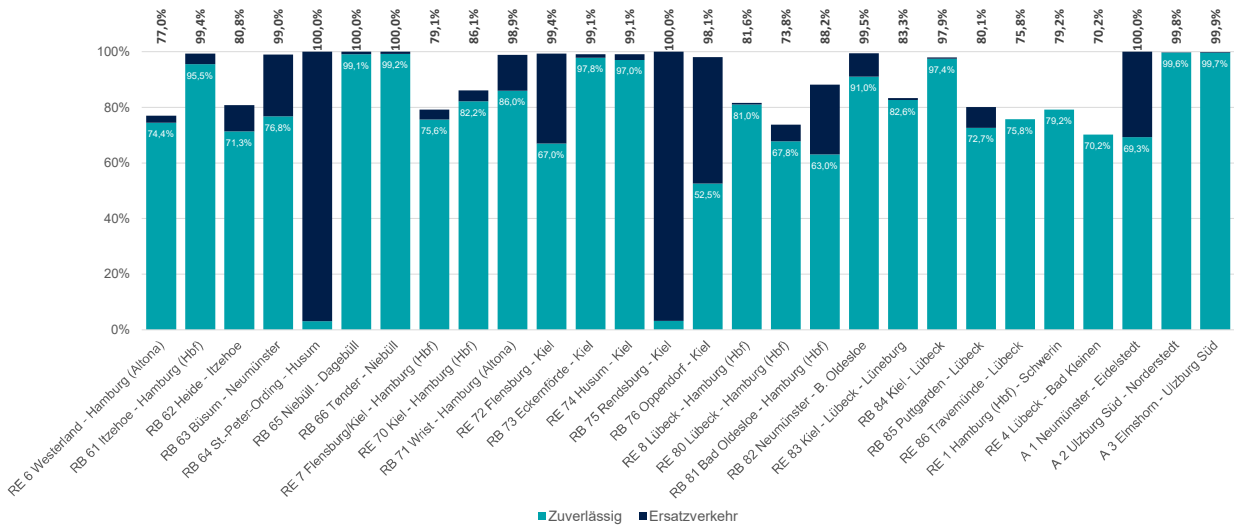

Zuverlässigkeit des SPNV in Schleswig-Holstein 2024

Stand 15.01.2025

Zuverlässigkeit im Jahresvergleich der Jahre 2024 und 2023

Zuverlässigkeit nach Linien im Januar 2024

Ausfallursachen im Gesamtnetz Schleswig-Holstein 2024