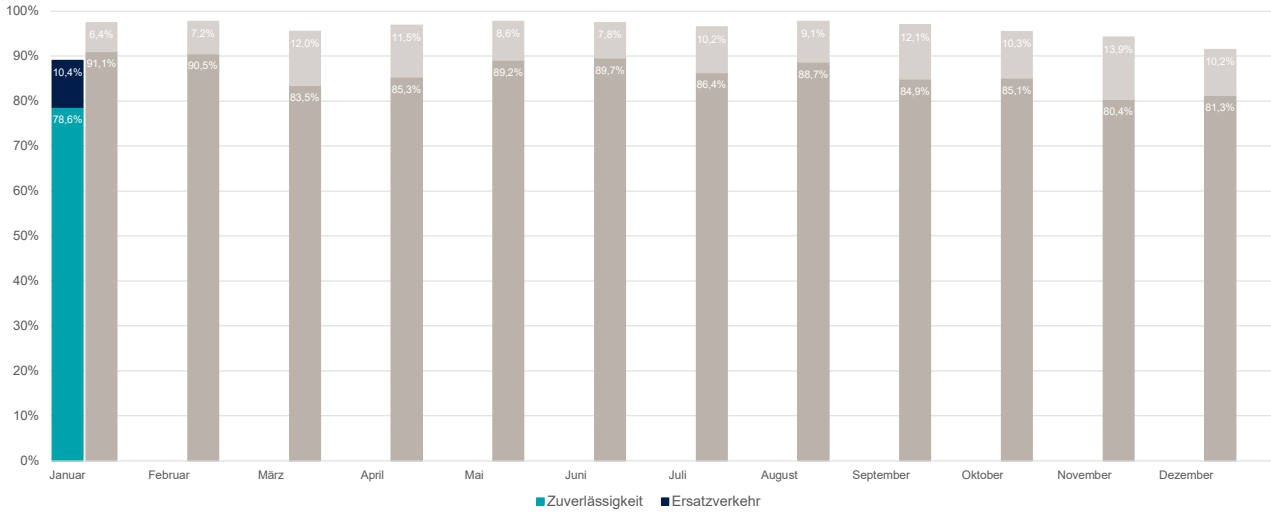

Zuverlässigkeit des SPNV in Schleswig-Holstein 2024

Stand 15.01.2025

Zuverlässigkeit im Jahresvergleich der Jahre 2024 und 2023

Zuverlässigkeit nach Linien im Januar 2024

Ausfallursachen im Gesamtnetz Schleswig-Holstein 2024