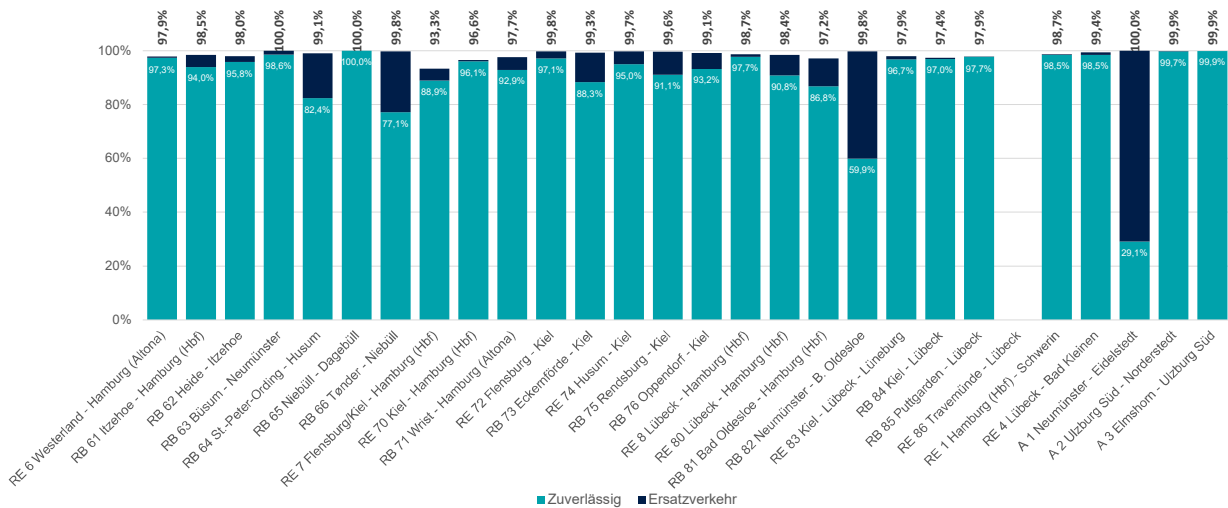

Zuverlässigkeit des SPNV in Schleswig-Holstein 2025

Stand 28.02.2025

Zuverlässigkeit im Jahresvergleich der Jahre 2025 und 2024

Zuverlässigkeit nach Linien im Januar 2025

*keine Daten für RE 86

Ausfallursachen im Gesamtnetz Schleswig-Holstein 2025