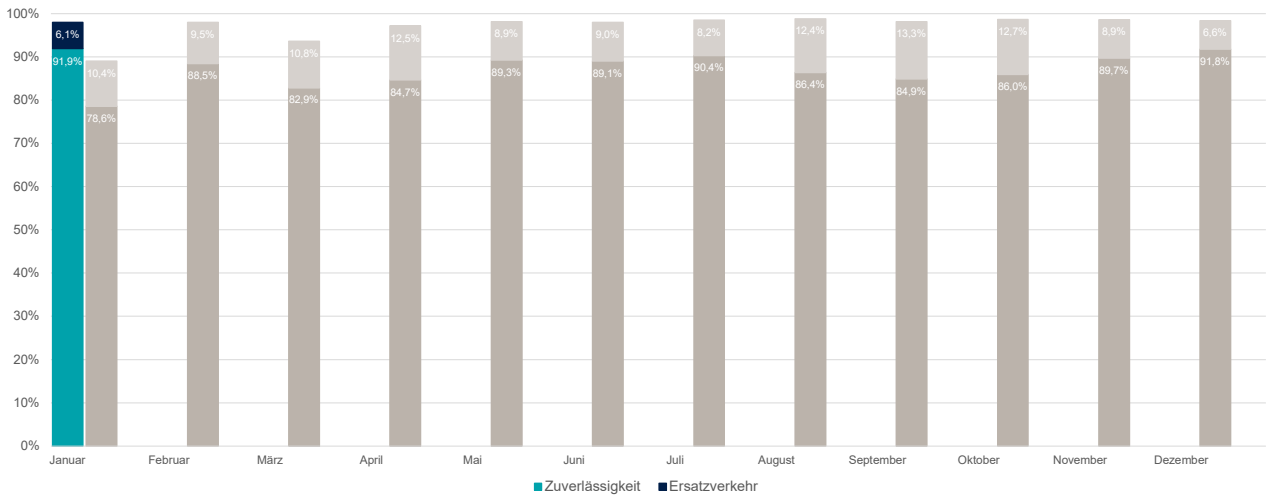

Zuverlässigkeit des SPNV in Schleswig-Holstein 2025

Stand 28.02.2025

Zuverlässigkeit im Jahresvergleich der Jahre 2025 und 2024

Zuverlässigkeit nach Linien im Januar 2025

*keine Daten für RE 86

Ausfallursachen im Gesamtnetz Schleswig-Holstein 2025