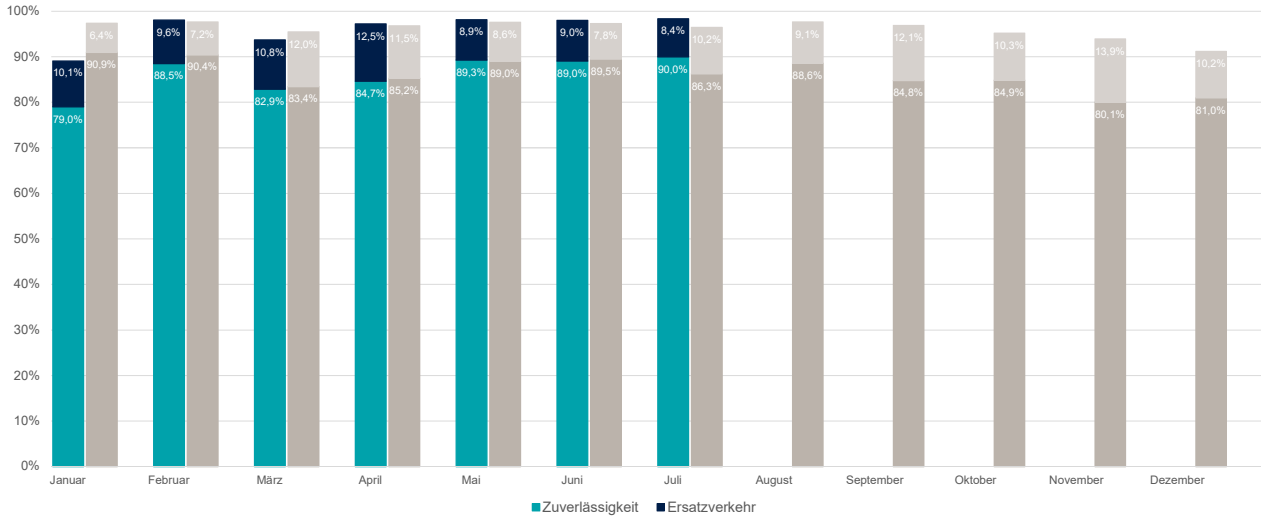

Zuverlässigkeit des SPNV in Schleswig-Holstein 2024

Stand 19.08.2024

Zuverlässigkeit im Jahresvergleich der Jahre 2024 und 2023

Zuverlässigkeit nach Linien im Juli 2024

RE 1 : Keine Daten für Juni und Juli