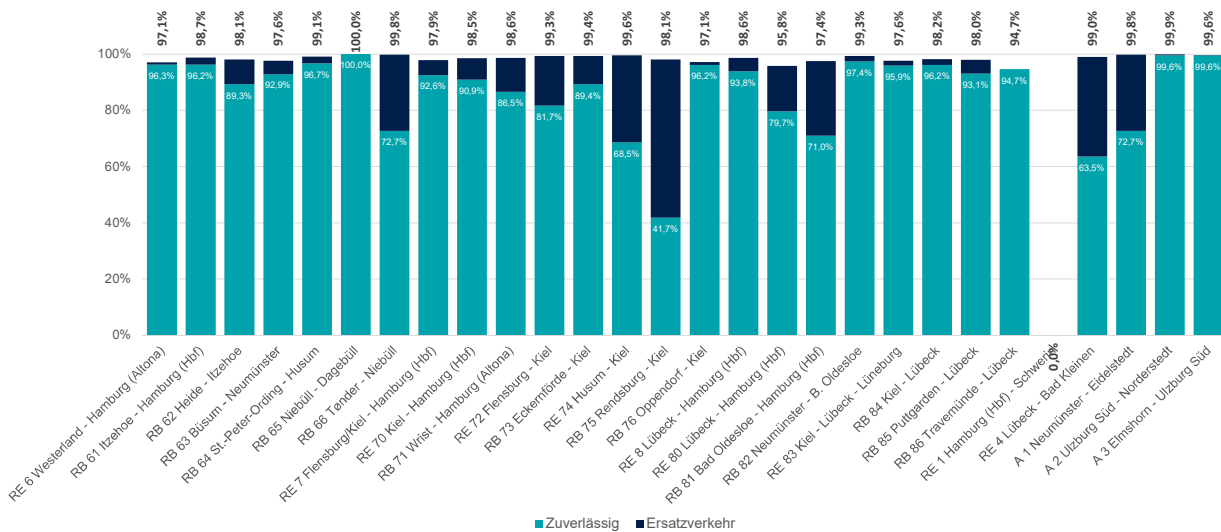

Zuverlässigkeit des SPNV in Schleswig-Holstein 2024

Stand 19.08.2024

Zuverlässigkeit im Jahresvergleich der Jahre 2024 und 2023

Zuverlässigkeit nach Linien im Juli 2024

RE 1 : Keine Daten für Juni und Juli

Ausfallursachen im Gesamtnetz Schleswig-Holstein 2024