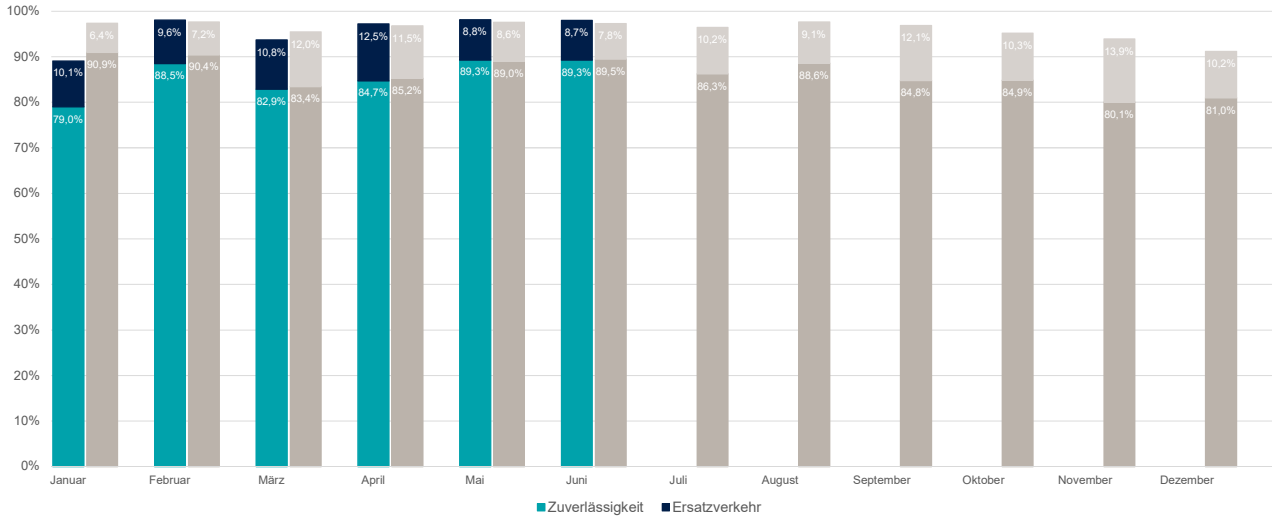

Zuverlässigkeit des SPNV in Schleswig-Holstein 2024

Stand 22.07.2024

Zuverlässigkeit im Jahresvergleich der Jahre 2024 und 2023

Zuverlässigkeit nach Linien im Juni 2024

Ausfallursachen im Gesamtnetz Schleswig-Holstein 2024