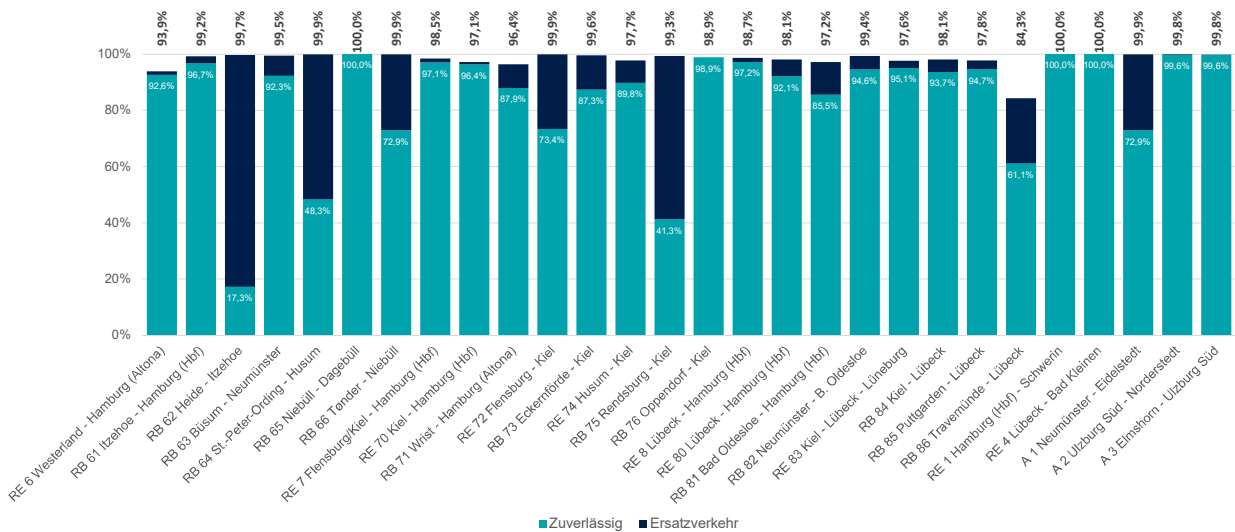

Zuverlässigkeit des SPNV in Schleswig-Holstein 2024

Stand 22.07.2024

Zuverlässigkeit im Jahresvergleich der Jahre 2024 und 2023

Zuverlässigkeit nach Linien im Juni 2024

Ausfallursachen im Gesamtnetz Schleswig-Holstein 2024