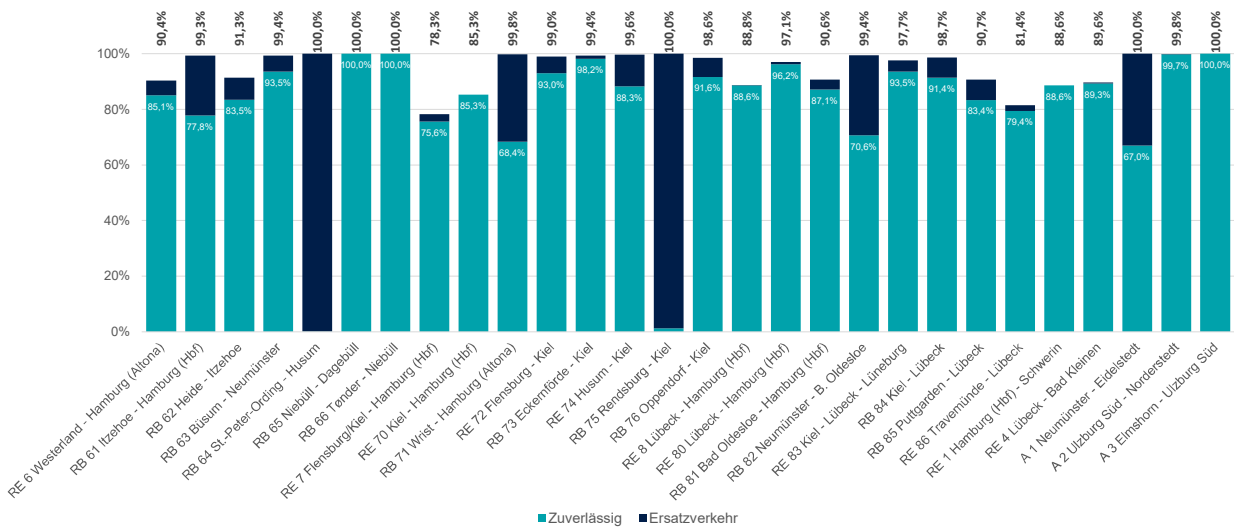

Zuverlässigkeit des SPNV in Schleswig-Holstein 2024

Stand 15.01.2025

Zuverlässigkeit im Jahresvergleich der Jahre 2024 und 2023

Zuverlässigkeit nach Linien im März 2024

Ausfallursachen im Gesamtnetz Schleswig-Holstein 2024