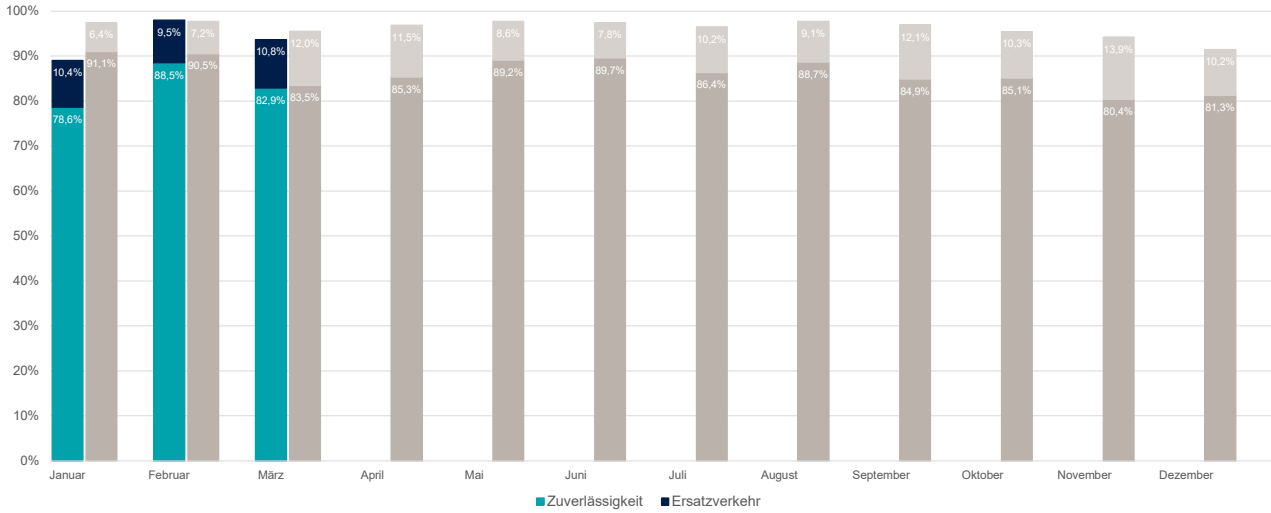

Zuverlässigkeit des SPNV in Schleswig-Holstein 2024

Stand 15.01.2025

Zuverlässigkeit im Jahresvergleich der Jahre 2024 und 2023

Zuverlässigkeit nach Linien im März 2024

Ausfallursachen im Gesamtnetz Schleswig-Holstein 2024