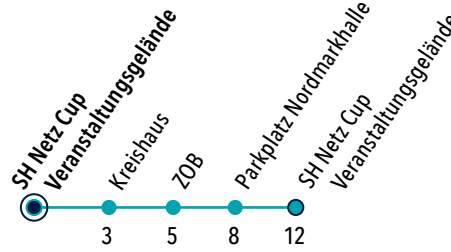

Fahrplan Shuttlebus SH Netz Cup

06.09.–08.09.2024

SH Netz Cup Veranstaltungsgelände

Uhr	Freitag	Samstag	Sonntag
9			
10			35 50
11			05 20 35 50
12		35 50	05 20 35 50
13		05 20 35 50	05 20 35 50
14		50	50
15		05 20 35 50	05 20 35 50
16	50	05 20 35 50	05 20 35 50
17	05 20 35 50	05 20 35 50	05 20 35 50
18	05 20 35 50	05 20 35 50	05
19	05 20 35 50	05 20 35 50	
20	05 20 35	05 20 35 50	
21	35 50	05 20	
22	05 20 35 50	20 35 50	
23	05 20 35 50	05 20 35 50	
0	05 20 35	05 20	