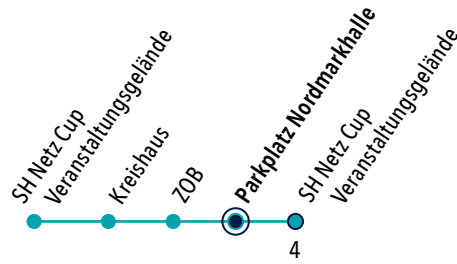

Fahrplan Shuttlebus SH Netz Cup 06.09.–08.09.2024

Parkplatz Nordmarkhalle

Uhr	Freitag	Samstag	Sonntag
9			
10			28 43 58
11			13 28 43 58
12		28 43 58	13 28 43 58
13		13 28 43 58	13 28 43 58
14		58	58
15		13 28 43 58	13 28 43 58
16	41 58	13 28 43 58	13 28 43 58
17	13 28 43 58	13 28 43 58	13 28 43 58
18	13 28 43 58	13 28 43 58	
19	13 28 43 58	13 28 43 58	
20	13 28 43	13 28 43 58	
21	43 58	13 28	
22	13 28 43 58	28 43 58	
23	13 28 43 58	13 28 43 58	
0	13 28	13	

Gültig von Freitag, 06.09.2024 bis Sonntag, 08.09.2024 **Die Fahrzeuge sind barrierefrei.**

Der Shuttle zum SH Netz Cup ist kostenlos. NAH.SH wünscht viel Spaß bei der Veranstaltung!

Fahrpläne und Fahrkarten gibt's in der NAH.SH-App

Mit der NAH.SH-App haben Sie Ihren persönlichen Fahrplan immer in der Tasche und können schnell und bequem Ihre Fahrkarte für die nächste Fahrt mit Bahn und Bus buchen.

Rufen Sie ganz bequem alle Informationen ab, die Sie für Ihre nächste Fahrt mit dem Nahverkehr brauchen. Die NAH.SH-App ist natürlich kostenlos.